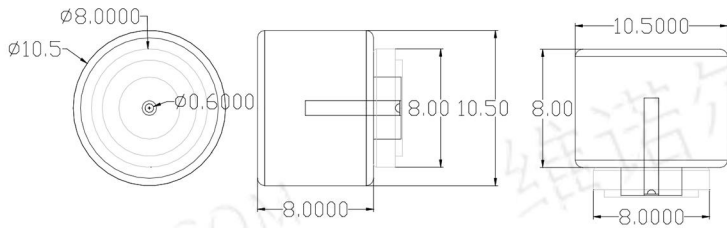

cx-8mm-usb