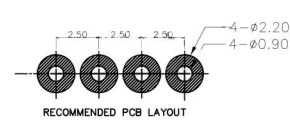

磁吸连接器 >>

乐清市维诺尔电子科技有限公司
Yueqing Weinuoer Electronic Technology Co., Ltd.

MAGNETIC CONNECTOR