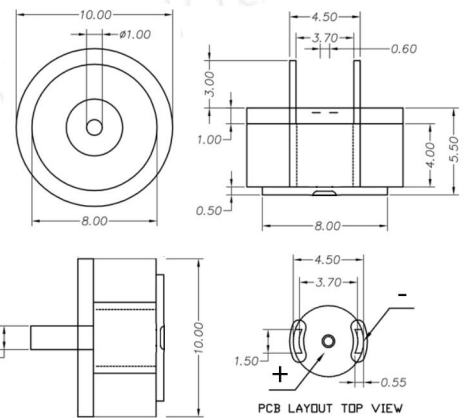

cx-907-8mm 不锈钢