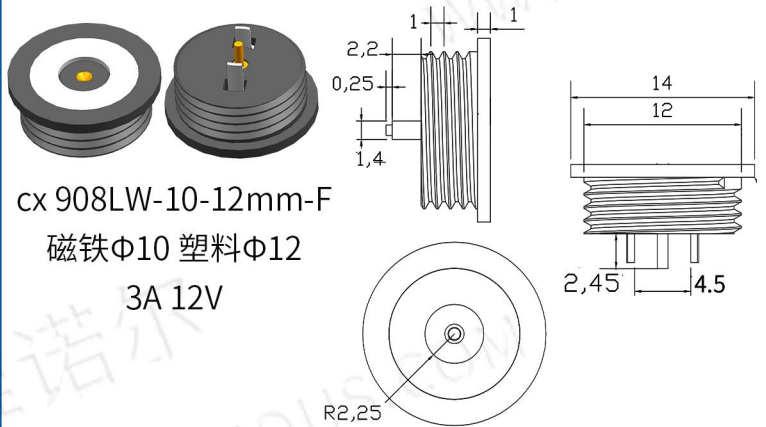

磁吸连接器 >>

乐清市维诺尔电子科技有限公司
Yueqing Weinuoer Electronic Technology Co., Ltd.

MAGNETIC CONNECTOR