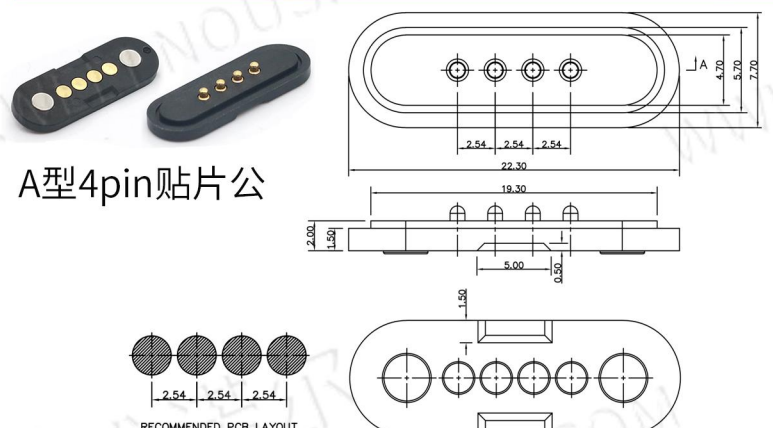

MAGNETIC CONNECTOR