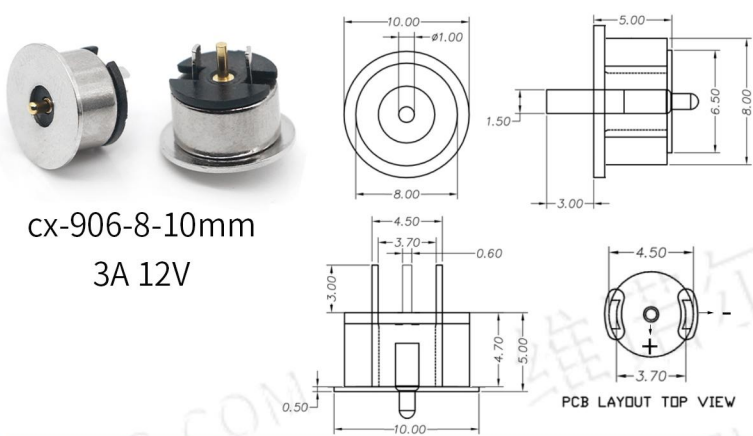

cx-908-10mm
3A 12V

磁吸连接器 >>

乐清市维诺尔电子科技有限公司
Yueqing Weinuoer Electronic Technology Co., Ltd.

MAGNETIC CONNECTOR