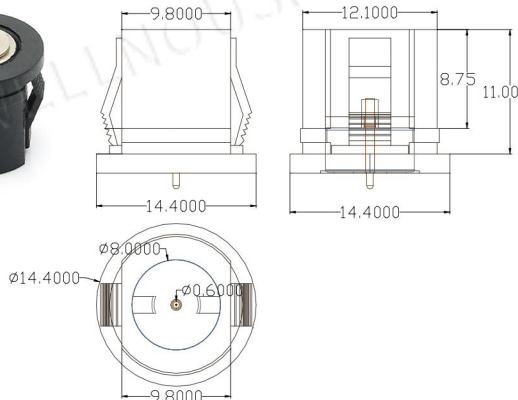

磁吸连接器 >>

乐清市维诺尔电子科技有限公司
Yueqing Weinuoer Electronic Technology Co., Ltd.

MAGNETIC CONNECTOR