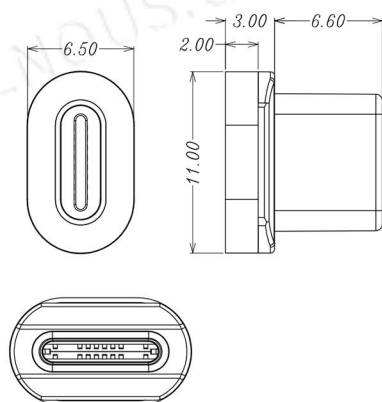

## MAGNETIC CONNECTOR

cx-14a-dc  
卡槽磁吸  
3A 12V

cx-14m-dc  
卡槽磁吸  
3A 12V

cx-022bk1-M  
小米磁吸

cx-022bk1-F  
小米磁吸

cx-022bk2-M  
小米二代磁吸

cx-022bk2-F  
小米二代磁吸

cx-16pin Type-c