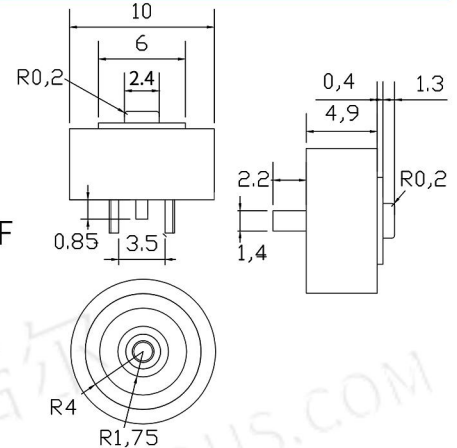

磁吸连接器 >>

乐清市维诺尔电子科技有限公司
Yueqing Weinuoer Electronic Technology Co., Ltd.

MAGNETIC CONNECTOR