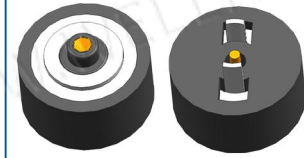

## MAGNETIC CONNECTOR

cx 908B-8-10mm-M  
磁铁Φ8 塑料Φ10  
3A 12V

cx 908B-8-10mm-F  
磁铁Φ8 塑料Φ10  
3A 12V

cx 908B-10-12mm-M  
磁铁Φ10 塑料Φ12  
3A 12V

cx 908B-10-12mm-F  
磁铁Φ10 塑料Φ12  
3A 12V

cx 908BFDL-8-10mm-M  
磁铁Φ8 塑料Φ10  
防短路 3A 12V