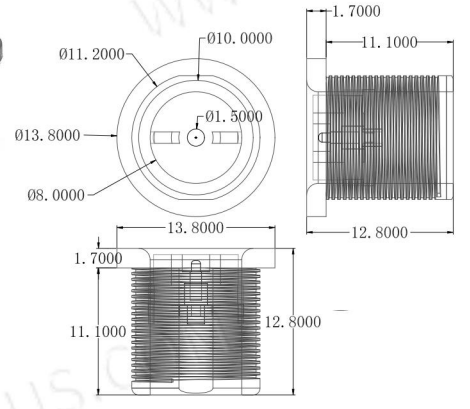

## MAGNETIC CONNECTOR

**cx-08a-dc**  
螺纹Φ8磁吸  
3A 12V

**cx-08m-dc**  
螺纹Φ8防短路  
3A 12V

**cx-11a-dc**  
螺纹Φ11磁吸  
3A 12V

**cx-11m-dc**  
螺纹Φ11防短路  
3A 12V

**cx-10a-dc**  
3A 12V

**cx-15a-dc**  
螺纹Φ8磁吸  
3A 12V