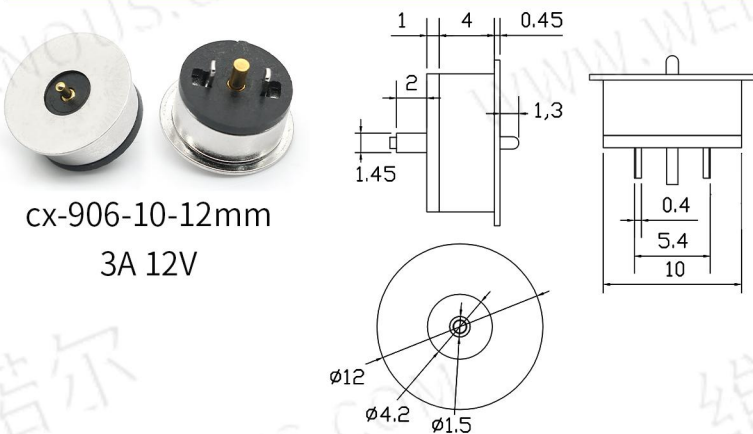

磁吸连接器 >>

乐清市维诺尔电子科技有限公司
Yueqing Weinuoer Electronic Technology Co., Ltd.

MAGNETIC CONNECTOR