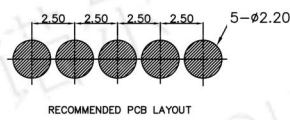

## MAGNETIC CONNECTOR

B型4pin贴片公

B型4pin贴片母

B型5pin贴片公

B型5pin贴片母

B型3pin插件公

B型3pin插件母

B型4pin插件公