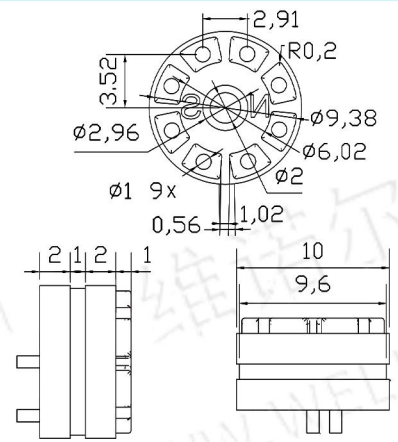

磁吸连接器 >>

乐清市维诺尔电子科技有限公司
Yueqing Weinuoer Electronic Technology Co., Ltd.

MAGNETIC CONNECTOR