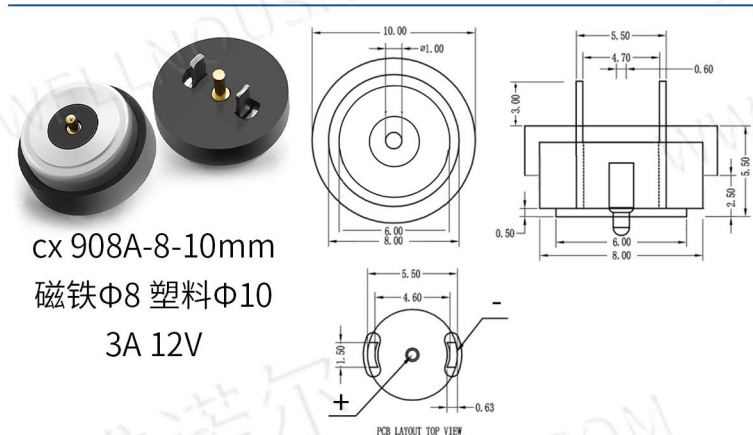

磁吸连接器 >>

乐清市维诺尔电子科技有限公司
Yueqing Weinuoer Electronic Technology Co., Ltd.

MAGNETIC CONNECTOR