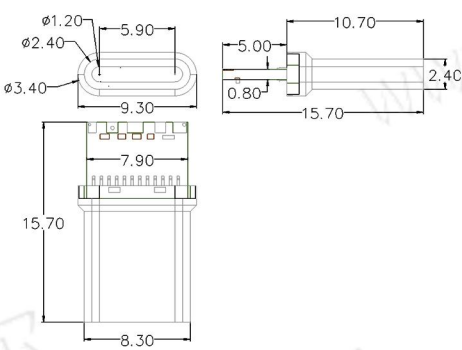

## MAGNETIC CONNECTOR

cx-06m-dc母带ZH端子

mck2pin公转usb

CX-10mm-A型转TYPE-C

CX-10mm-A型转USB

TYPE-C 12P

cx-15a-dc护套线

磁吸2+4公转GX12-5P母