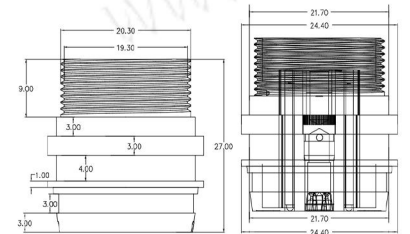

## MAGNETIC CONNECTOR

CX14-16XL-M

CX14-16XL-F

CX14-16XL-M-8P8C

cxfs-27mmjg-m1  
军工防水磁吸  
18A 24V

cxfs-27mmjg-f1  
军工防水磁吸  
18A 24V

cxfs-27mmjg-m2 焊线 18A 24V

cxfs-27mmjg-f2 焊线 18A 24V