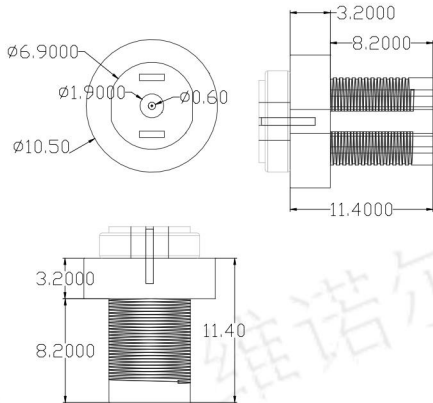

cx-08m-dc
螺纹Φ8防短路
3A 12V