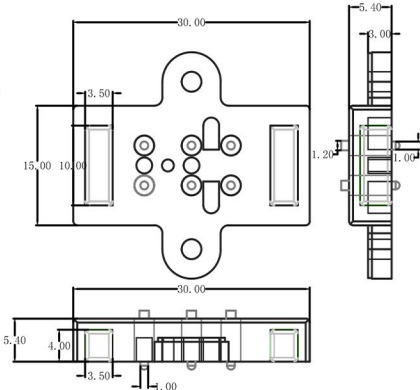

双排6pin母