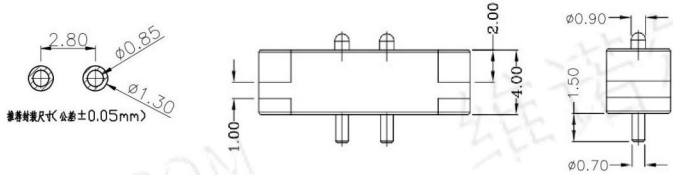

磁吸连接器 >>

乐清市维诺尔电子科技有限公司
Yueqing Weinuoer Electronic Technology Co., Ltd.

MAGNETIC CONNECTOR

2p-2.84PH-01