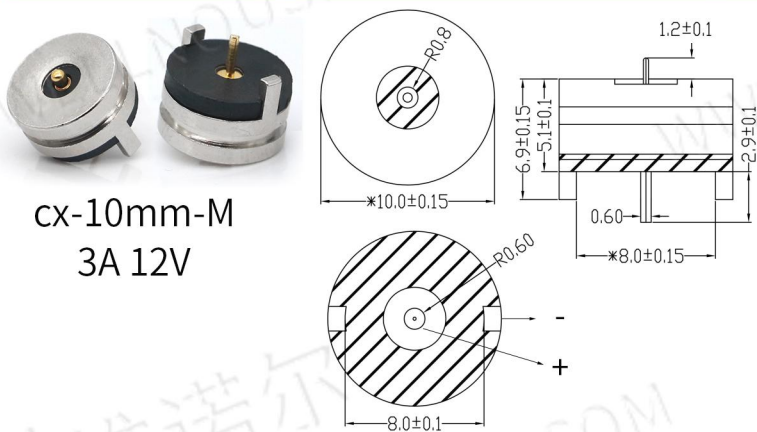

磁吸连接器 >>

乐清市维诺尔电子科技有限公司
Yueqing Weinuoer Electronic Technology Co., Ltd.

MAGNETIC CONNECTOR