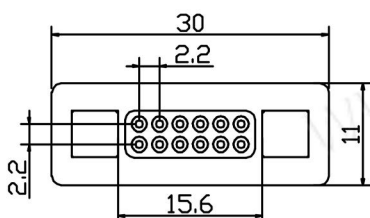

磁吸连接器 >>

乐清市维诺尔电子科技有限公司
Yueqing Weinuoer Electronic Technology Co., Ltd.

MAGNETIC CONNECTOR