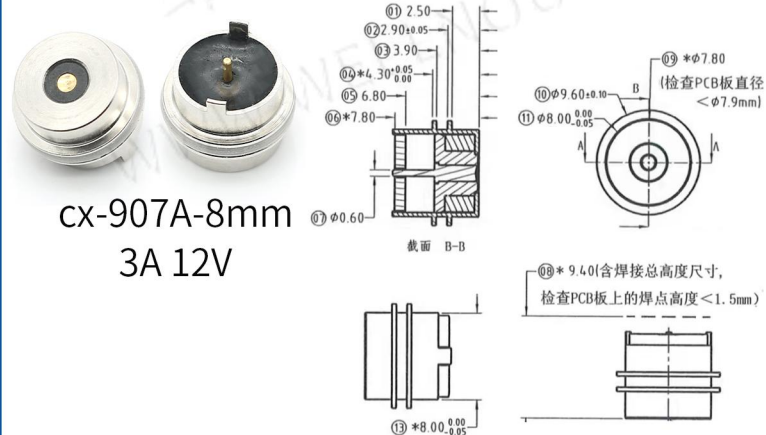

磁吸连接器 >>

乐清市维诺尔电子科技有限公司
Yueqing Weinuoer Electronic Technology Co., Ltd.

MAGNETIC CONNECTOR