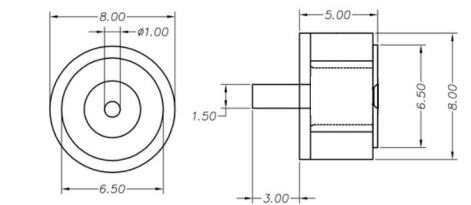

## MAGNETIC CONNECTOR

cx-902-8mm  
3A 12V

cx-903-8mm  
3A 12V

cx-902-10mm  
3A 12V

cx-903-10mm  
3A 12V

cx-906-8mm 黄铜

cx-907-8mm 黄铜

cx-906-8mm 不锈钢