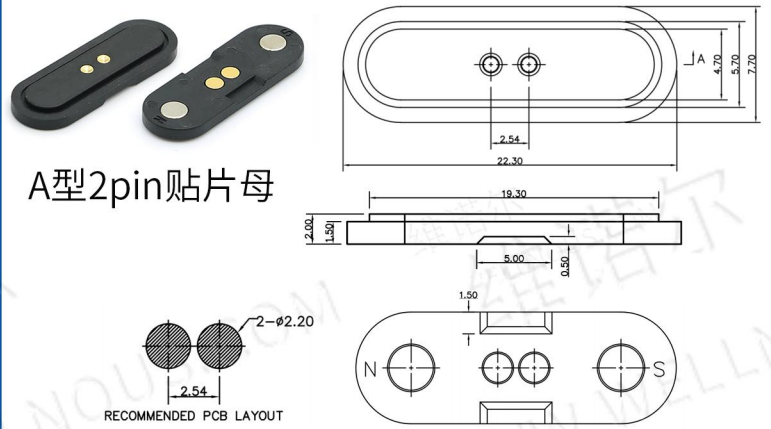

cx-16pin

MAGNETIC CONNECTOR