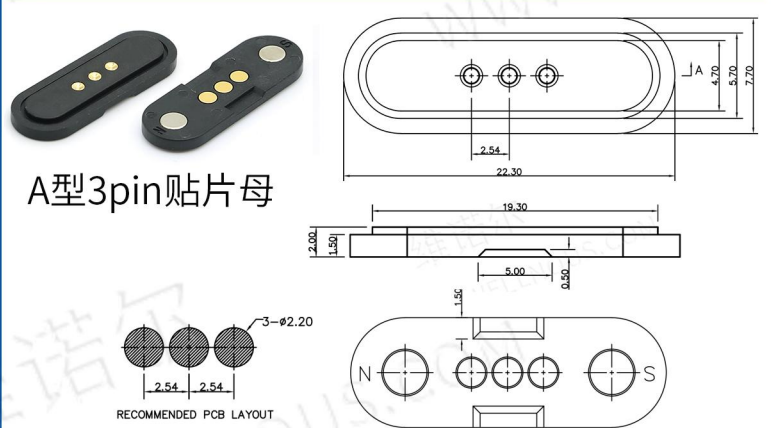

MAGNETIC CONNECTOR