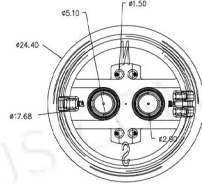

## MAGNETIC CONNECTOR

CX14-16XL-M

CX14-16XL-F

CX14-16XL-M-8P8C

cxfs-27mmjg-m1  
军工防水磁吸  
18A 24V

cxfs-27mmjg-f1  
军工防水磁吸  
18A 24V

cxfs-27mmjg-m2 焊线 18A 24V

cxfs-27mmjg-f2 焊线 18A 24V