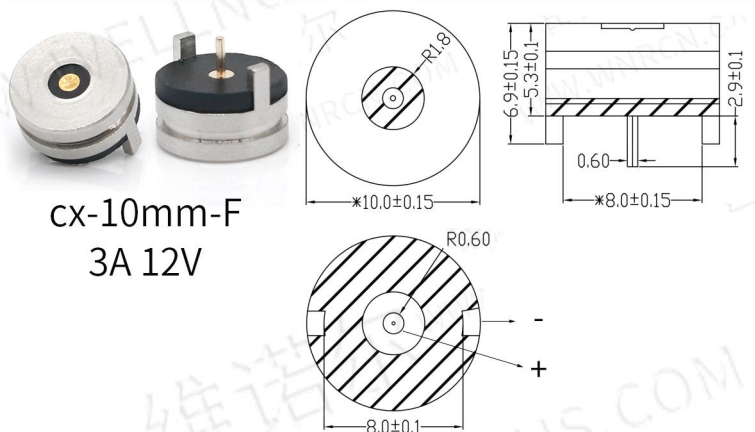

磁吸连接器 >>

乐清市维诺尔电子科技有限公司
Yueqing Weinuoer Electronic Technology Co., Ltd.

MAGNETIC CONNECTOR