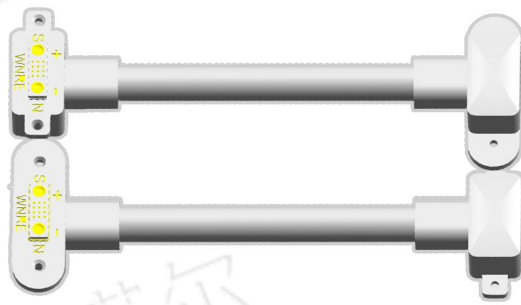

## MAGNETIC CONNECTOR

磁吸2+4公带线

磁吸2+4母带线

CX-2+12P公转母直式

CX-2+12P公转母弯式

CX-2+12P母转母直式

CX-2+12P母转母弯式

CX-2+12P公转公直式