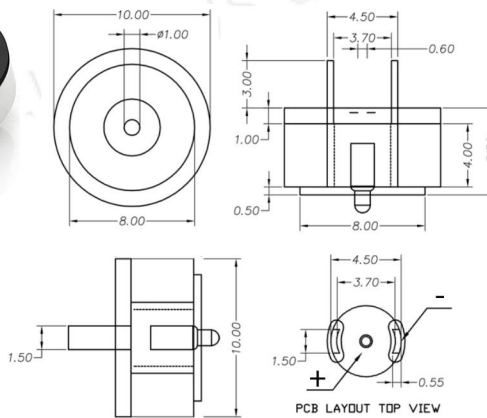

cx-906-8mm 不锈钢