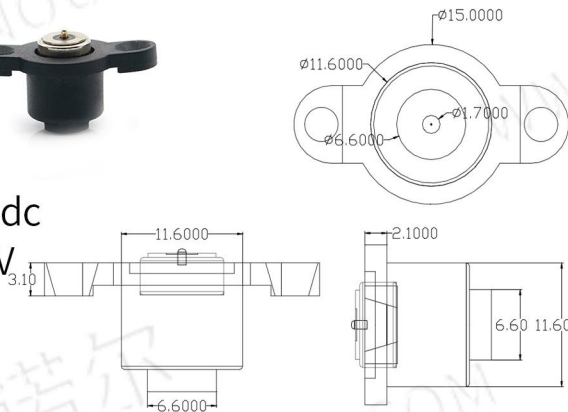

## MAGNETIC CONNECTOR

**cx-08a-dc**  
螺纹Φ8磁吸  
3A 12V

**cx-08m-dc**  
螺纹Φ8防短路  
3A 12V

**cx-11a-dc**  
螺纹Φ11磁吸  
3A 12V

**cx-11m-dc**  
螺纹Φ11防短路  
3A 12V

**cx-10a-dc**  
3A 12V

**cx-15a-dc**  
螺纹Φ8磁吸  
3A 12V