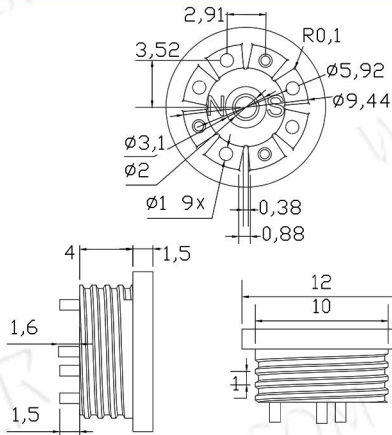

MAGNETIC CONNECTOR