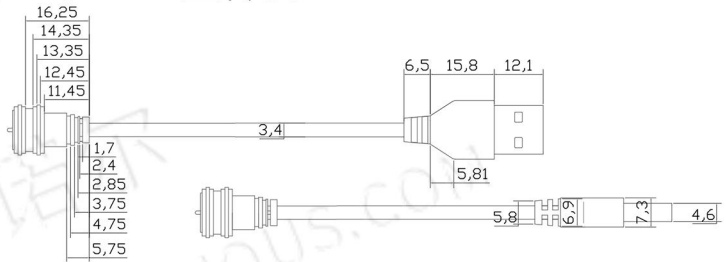

## MAGNETIC CONNECTOR

cx-06m-dc母带ZH端子

mck2pin公转usb

CX-10mm-A型转TYPE-C

CX-10mm-A型转USB

TYPE-C 12P

cx-15a-dc护套线

磁吸2+4公转GX12-5P母