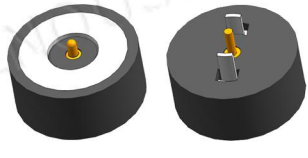

## MAGNETIC CONNECTOR

cx 908B-8-10mm-M  
磁铁Φ8 塑料Φ10  
3A 12V

cx 908B-8-10mm-F  
磁铁Φ8 塑料Φ10  
3A 12V

cx 908B-10-12mm-M  
磁铁Φ10 塑料Φ12  
3A 12V

cx 908B-10-12mm-F  
磁铁Φ10 塑料Φ12  
3A 12V

cx 908BFDL-8-10mm-M  
磁铁Φ8 塑料Φ10  
防短路 3A 12V