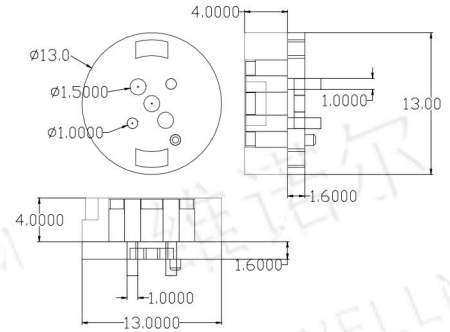

磁吸连接器 >>

乐清市维诺尔电子科技有限公司
Yueqing Weinuoer Electronic Technology Co., Ltd.

MAGNETIC CONNECTOR