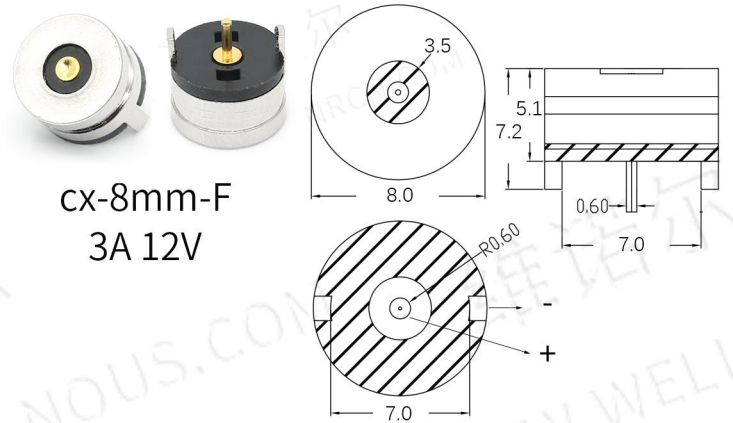

CX-CNC8-F

磁吸连接器 >>

乐清市维诺尔电子科技有限公司
Yueqing Weinuoer Electronic Technology Co., Ltd.

MAGNETIC CONNECTOR