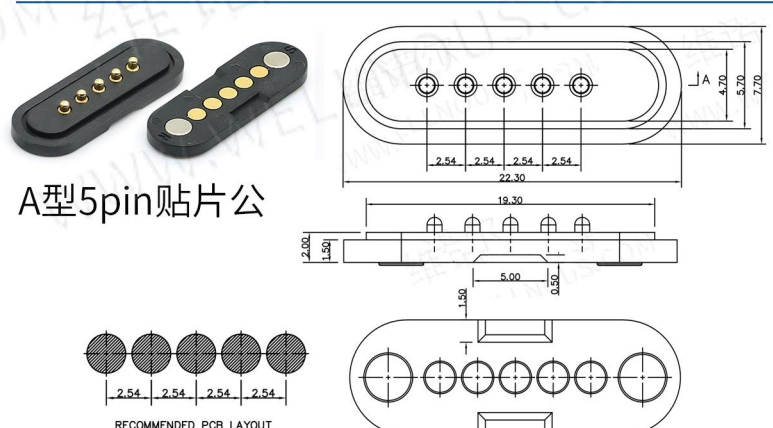

MAGNETIC CONNECTOR