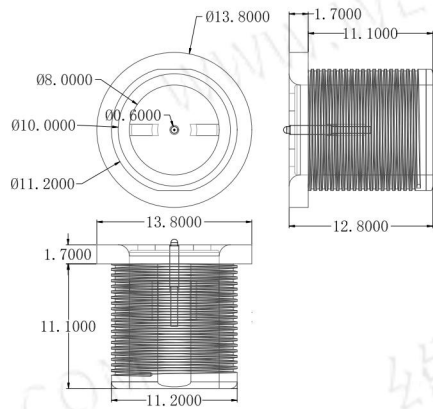

## MAGNETIC CONNECTOR

**cx-08a-dc**  
螺纹Φ8磁吸  
3A 12V

**cx-08m-dc**  
螺纹Φ8防短路  
3A 12V

**cx-11a-dc**  
螺纹Φ11磁吸  
3A 12V

**cx-11m-dc**  
螺纹Φ11防短路  
3A 12V

**cx-10a-dc**  
3A 12V

**cx-15a-dc**  
螺纹Φ8磁吸  
3A 12V