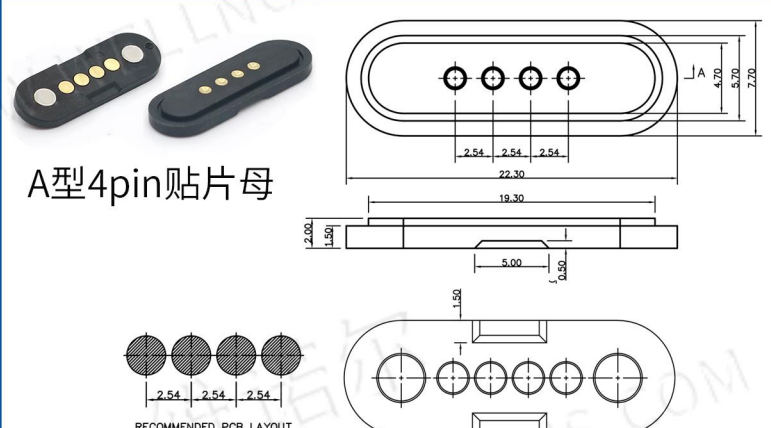

MAGNETIC CONNECTOR