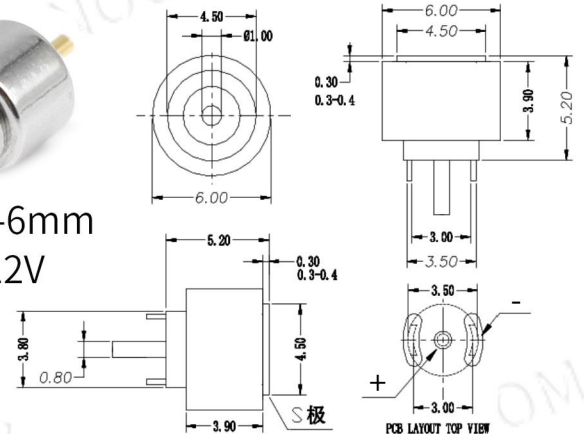

## MAGNETIC CONNECTOR

cx5-6mm-M  
3A 12V

cx5-6mm-F  
3A 12V

cx-6mm-M  
防短路  
3A 12V

cx-6mm-F  
3A 12V

cx-902-6mm  
3A 12V

cx-903-6mm  
3A 12V

cx-8.3mm-M  
防短路  
3A 12V