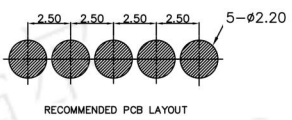

## MAGNETIC CONNECTOR

B型4pin贴片公

B型4pin贴片母

B型5pin贴片公

B型5pin贴片母

B型3pin插件公

B型3pin插件母

B型4pin插件公