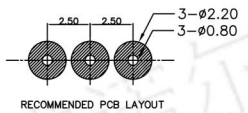

## MAGNETIC CONNECTOR

B型4pin贴片公

B型4pin贴片母

B型5pin贴片公

B型5pin贴片母

B型3pin插件公

B型3pin插件母

B型4pin插件公