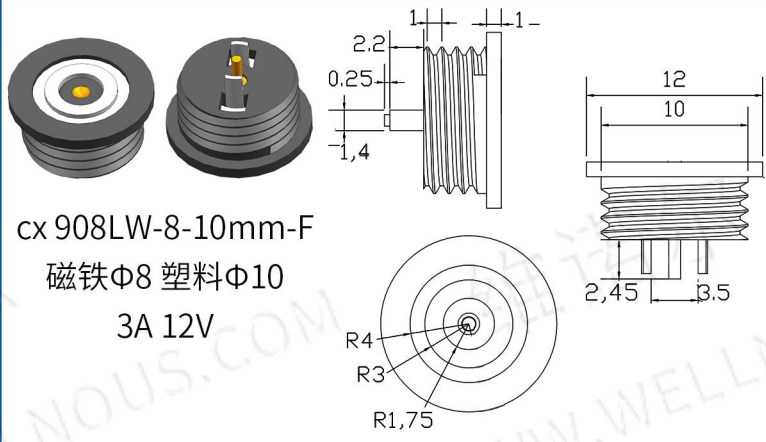

cx 908BFDL-10-12mm-F
磁铁Φ10 塑料Φ12
防短路 3A 12V

磁吸连接器 >>

乐清市维诺尔电子科技有限公司
Yueqing Weinuoer Electronic Technology Co., Ltd.

MAGNETIC CONNECTOR