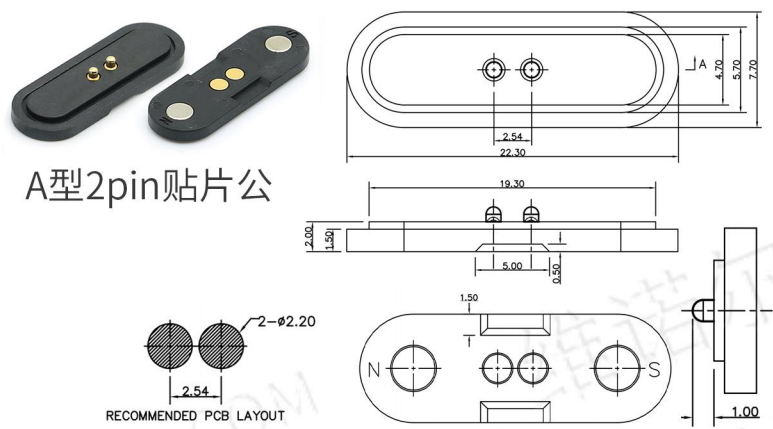

cx-16pin Type-c

MAGNETIC CONNECTOR