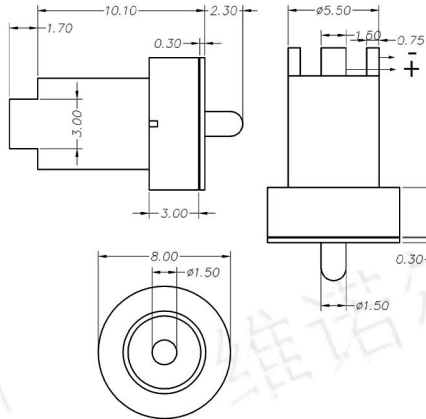

## MAGNETIC CONNECTOR

cx-902-8mm  
3A 12V

cx-903-8mm  
3A 12V

cx-902-10mm  
3A 12V

cx-903-10mm  
3A 12V

cx-906-8mm 黄铜

cx-907-8mm 黄铜

cx-906-8mm 不锈钢