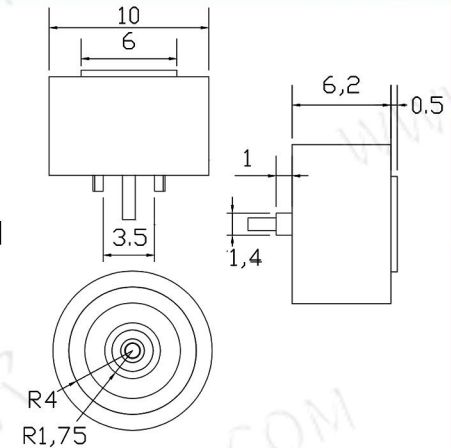

## MAGNETIC CONNECTOR

cx 908B-8-10mm-M  
磁铁Φ8 塑料Φ10  
3A 12V

cx 908B-8-10mm-F  
磁铁Φ8 塑料Φ10  
3A 12V

cx 908B-10-12mm-M  
磁铁Φ10 塑料Φ12  
3A 12V

cx 908B-10-12mm-F  
磁铁Φ10 塑料Φ12  
3A 12V

cx 908BFDL-8-10mm-M  
磁铁Φ8 塑料Φ10  
防短路 3A 12V