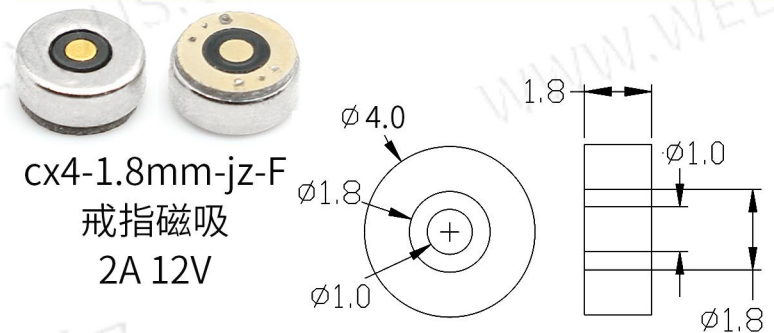

磁吸连接器 >>

乐清市维诺尔电子科技有限公司
Yueqing Weinuoer Electronic Technology Co., Ltd.

MAGNETIC CONNECTOR