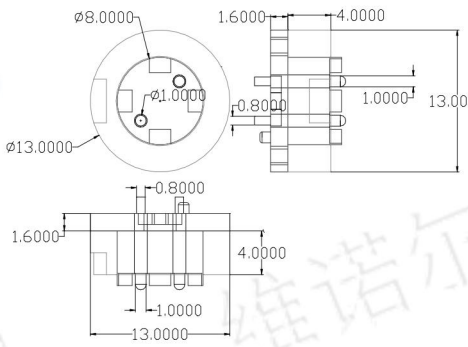

磁吸连接器 >>

乐清市维诺尔电子科技有限公司
Yueqing Weinuoer Electronic Technology Co., Ltd.

MAGNETIC CONNECTOR