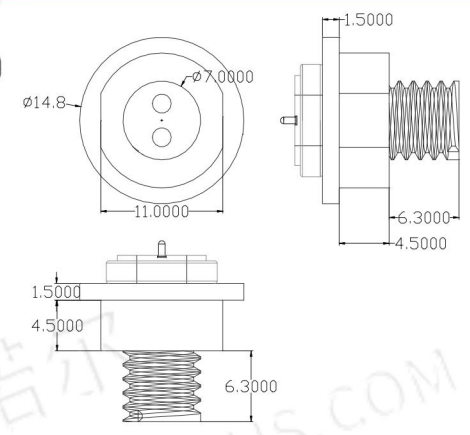

## MAGNETIC CONNECTOR

**cx-08a-dc**  
螺纹Φ8磁吸  
3A 12V

**cx-08m-dc**  
螺纹Φ8防短路  
3A 12V

**cx-11a-dc**  
螺纹Φ11磁吸  
3A 12V

**cx-11m-dc**  
螺纹Φ11防短路  
3A 12V

**cx-10a-dc**  
3A 12V

**cx-15a-dc**  
螺纹Φ8磁吸  
3A 12V