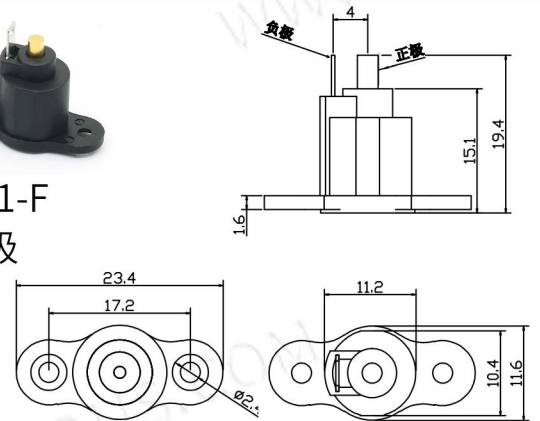

## MAGNETIC CONNECTOR

cx-14a-dc  
卡槽磁吸  
3A 12V

cx-14m-dc  
卡槽磁吸  
3A 12V

cx-022bk1-M  
小米磁吸

cx-022bk1-F  
小米磁吸

cx-022bk2-M  
小米二代磁吸

cx-022bk2-F  
小米二代磁吸

cx-16pin Type-c