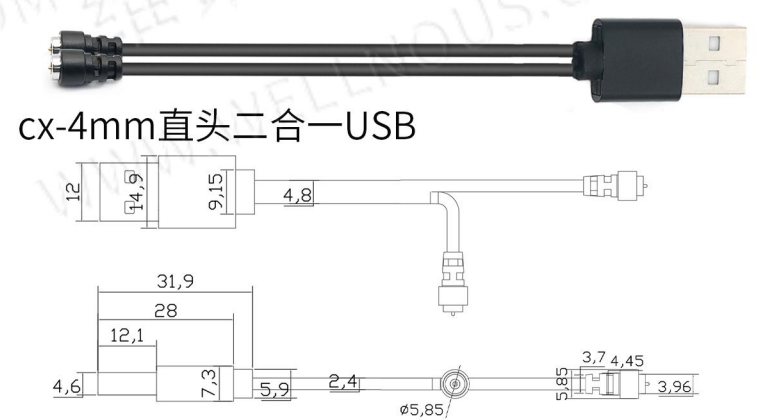

磁吸连接器 >>

乐清市维诺尔电子科技有限公司
Yueqing Weinuoer Electronic Technology Co., Ltd.

MAGNETIC CONNECTOR