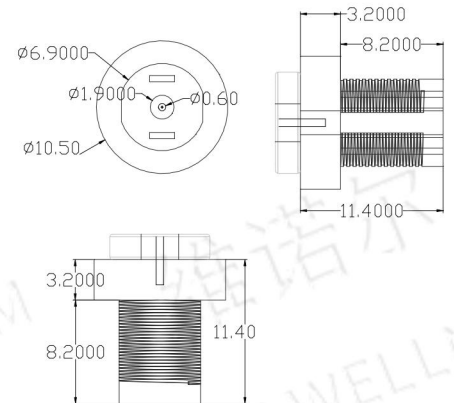

## MAGNETIC CONNECTOR

**cx-08a-dc**  
螺纹Φ8磁吸  
3A 12V

**cx-08m-dc**  
螺纹Φ8防短路  
3A 12V

**cx-11a-dc**  
螺纹Φ11磁吸  
3A 12V

**cx-11m-dc**  
螺纹Φ11防短路  
3A 12V

**cx-10a-dc**  
3A 12V

**cx-15a-dc**  
螺纹Φ8磁吸  
3A 12V