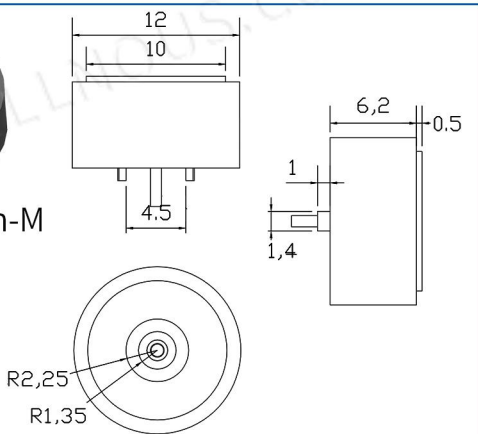

磁吸连接器 >>

乐清市维诺尔电子科技有限公司
Yueqing Weinuoer Electronic Technology Co., Ltd.

MAGNETIC CONNECTOR