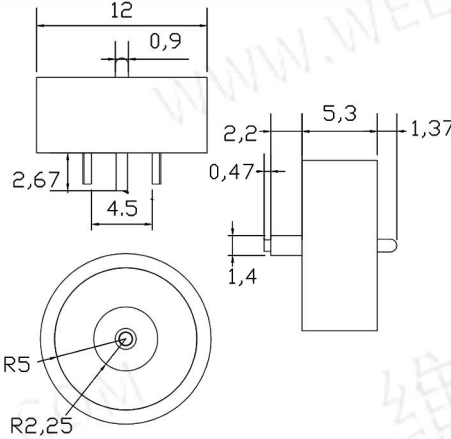

## MAGNETIC CONNECTOR

cx 908B-8-10mm-M  
磁铁Φ8 塑料Φ10  
3A 12V

cx 908B-8-10mm-F  
磁铁Φ8 塑料Φ10  
3A 12V

cx 908B-10-12mm-M  
磁铁Φ10 塑料Φ12  
3A 12V

cx 908B-10-12mm-F  
磁铁Φ10 塑料Φ12  
3A 12V

cx 908BFDL-8-10mm-M  
磁铁Φ8 塑料Φ10  
防短路 3A 12V