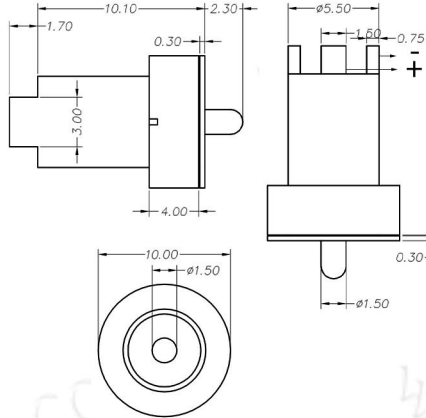

## MAGNETIC CONNECTOR

cx-902-8mm  
3A 12V

cx-903-8mm  
3A 12V

cx-902-10mm  
3A 12V

cx-903-10mm  
3A 12V

cx-906-8mm 黄铜

cx-907-8mm 黄铜

cx-906-8mm 不锈钢