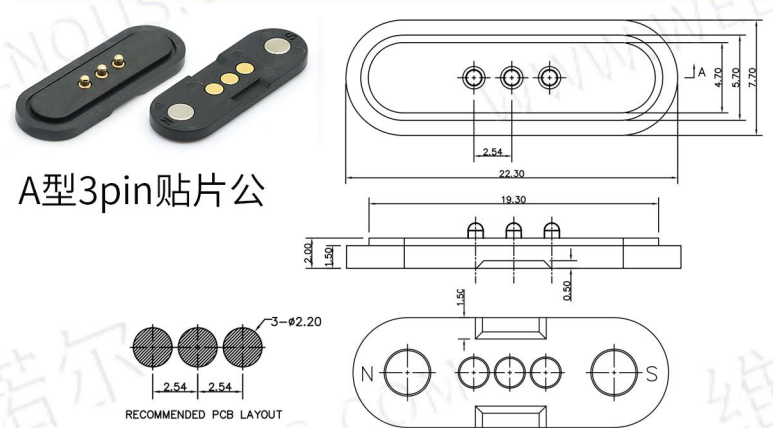

MAGNETIC CONNECTOR