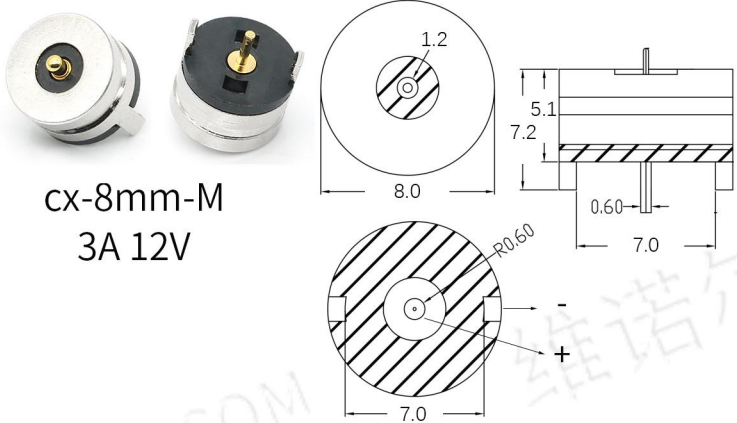

CX-CNC8-M
防短路

磁吸连接器 >>

乐清市维诺尔电子科技有限公司
Yueqing Weinuoer Electronic Technology Co., Ltd.

MAGNETIC CONNECTOR