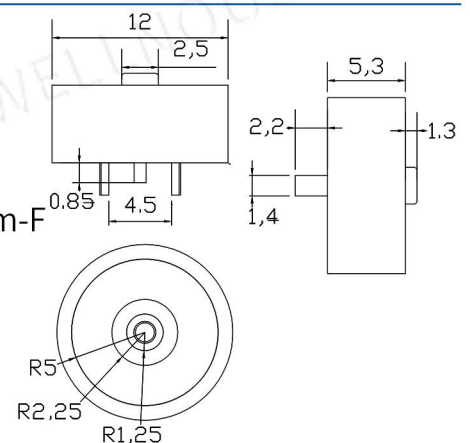

磁吸连接器 >>

乐清市维诺尔电子科技有限公司
Yueqing Weinuoer Electronic Technology Co., Ltd.

MAGNETIC CONNECTOR