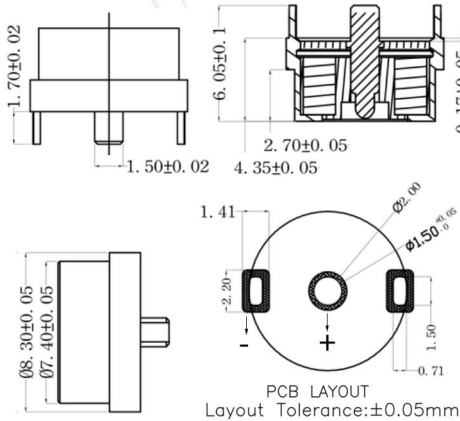

## MAGNETIC CONNECTOR

cx5-6mm-M  
3A 12V

cx5-6mm-F  
3A 12V

cx-6mm-M  
防短路  
3A 12V

cx-6mm-F  
3A 12V

cx-902-6mm  
3A 12V

cx-903-6mm  
3A 12V

cx-8.3mm-M  
防短路  
3A 12V