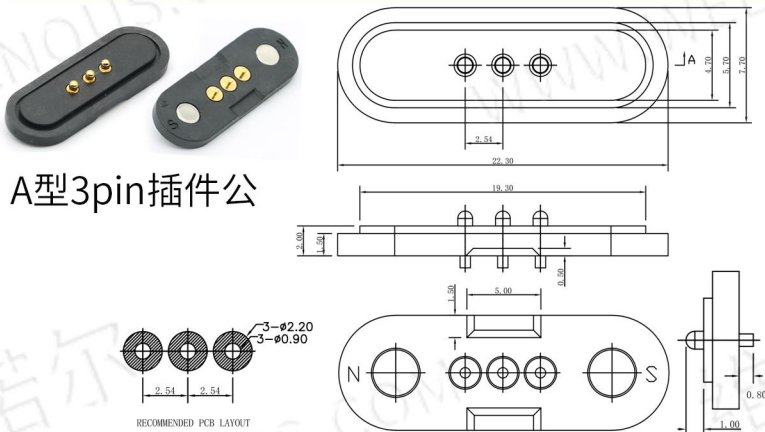

磁吸连接器 >>

乐清市维诺尔电子科技有限公司
Yueqing Weinuoer Electronic Technology Co., Ltd.

MAGNETIC CONNECTOR