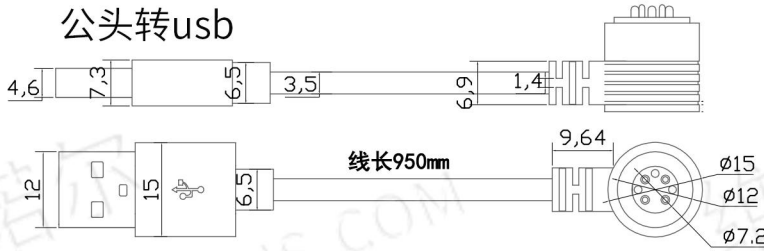

## MAGNETIC CONNECTOR

CX-XM10-M  
3A 12V

CX-XM10-F  
3A 12V

CX12-13.5mm-4P  
公头转usb

CX-XM10-M带线

CX-MX4P-M

CX-MX4P-F

CX-CNC8-M  
防短路