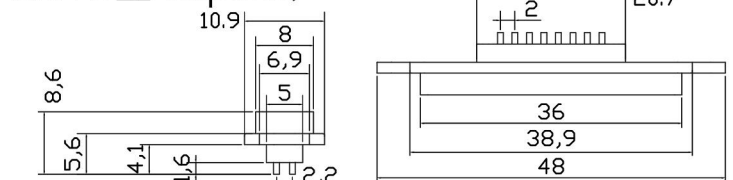

## MAGNETIC CONNECTOR

CXZ-D型-13pin公

CXZ-D型-13pin母

CXZ-D型-14pin公

CXZ-D型-14pin母

CXZ-D型-15pin公

CXZ-D型-15pin母

CXZ-D型-16pin公