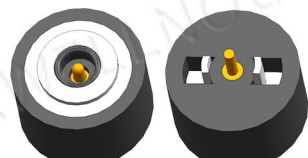

## MAGNETIC CONNECTOR

cx 908B-8-10mm-M  
磁铁Φ8 塑料Φ10  
3A 12V

cx 908B-8-10mm-F  
磁铁Φ8 塑料Φ10  
3A 12V

cx 908B-10-12mm-M  
磁铁Φ10 塑料Φ12  
3A 12V

cx 908B-10-12mm-F  
磁铁Φ10 塑料Φ12  
3A 12V

cx 908BFDL-8-10mm-M  
磁铁Φ8 塑料Φ10  
防短路 3A 12V