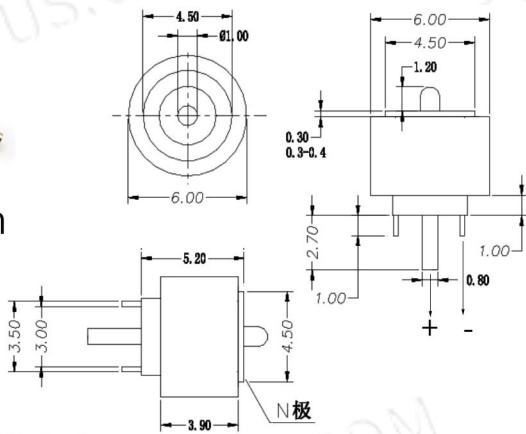

## MAGNETIC CONNECTOR

cx5-6mm-M  
3A 12V

cx5-6mm-F  
3A 12V

cx-6mm-M  
防短路  
3A 12V

cx-6mm-F  
3A 12V

cx-902-6mm  
3A 12V

cx-903-6mm  
3A 12V

cx-8.3mm-M  
防短路  
3A 12V