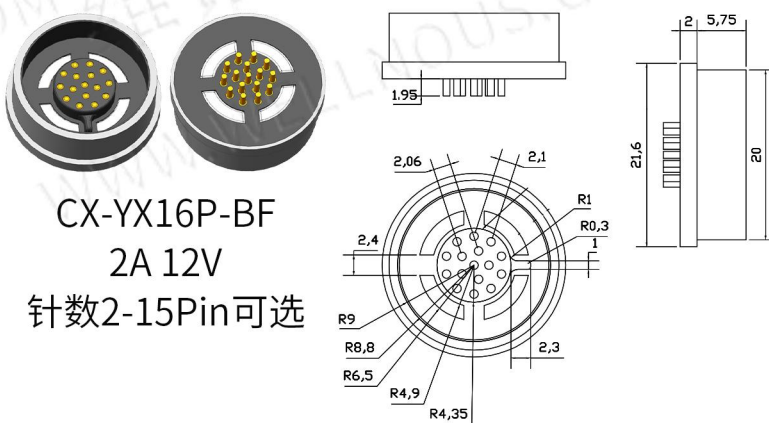

磁吸连接器 >>

乐清市维诺尔电子科技有限公司
Yueqing Weinuoer Electronic Technology Co., Ltd.

MAGNETIC CONNECTOR