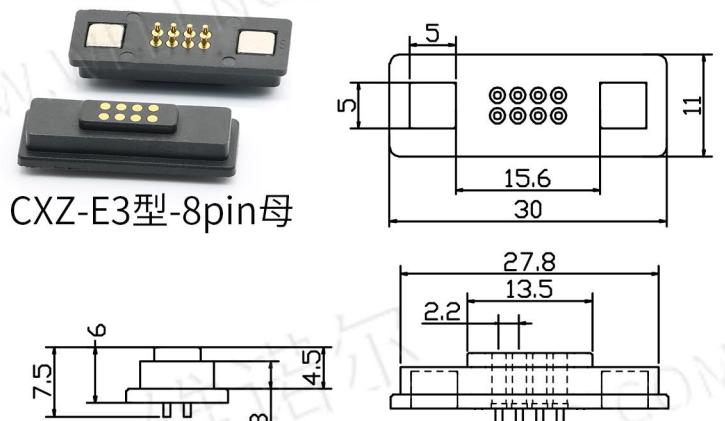

## MAGNETIC CONNECTOR

CXZ-E3型-6pin公

CXZ-E3型-6pin母

CXZ-E3型-7pin公

CXZ-E3型-7pin母

CXZ-E3型-8pin公

CXZ-E3型-8pin母

CXZ-E3型-9pin公