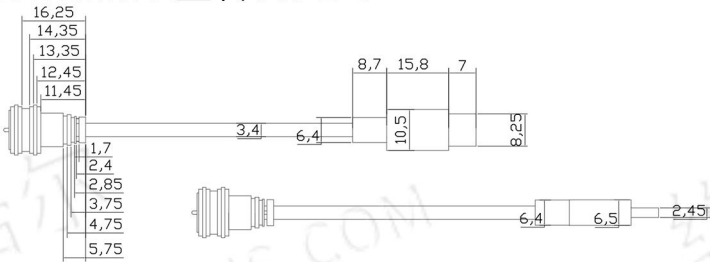

## MAGNETIC CONNECTOR

cx-06m-dc母带ZH端子

mck2pin公转usb

CX-10mm-A型转TYPE-C

CX-10mm-A型转USB

TYPE-C 12P

cx-15a-dc护套线

磁吸2+4公转GX12-5P母