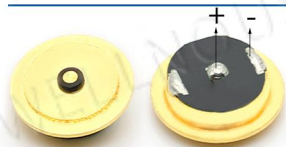

## MAGNETIC CONNECTOR

cx-Micro plug

cx-Type-c plug

cx-IOS plug

cx-3mm-M 长脚  
超薄磁吸  
3A 12V

cx-3mm-F  
超薄磁吸  
3A 12V

cx-3mm-M  
超薄磁吸  
3A 12V

cx-3mm-F PCB  
超薄磁吸  
3A 12V