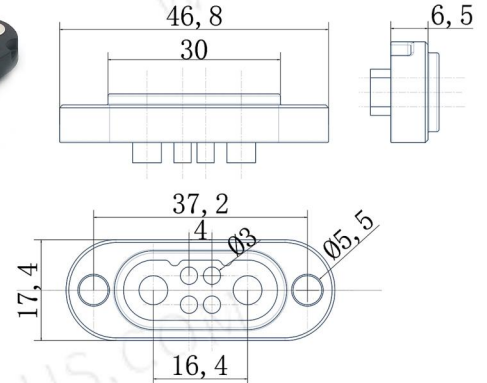

## MAGNETIC CONNECTOR

cx2+4-y1  
15A 24V

cx2+4-y2  
15A 24V

cx2+4-y3  
15A 24V

cx2+4-y4  
15A 24V

cx2+4-f1  
5A 24V

cx2+4-f2  
5A 24V

cx2+4-fw1  
5A 24V