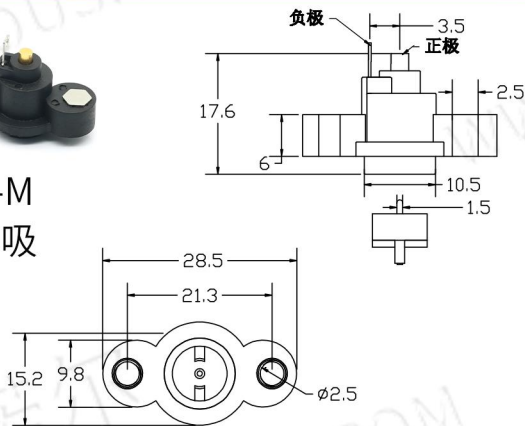

## MAGNETIC CONNECTOR

cx-14a-dc  
卡槽磁吸  
3A 12V

cx-14m-dc  
卡槽磁吸  
3A 12V

cx-022bk1-M  
小米磁吸

cx-022bk1-F  
小米磁吸

cx-022bk2-M  
小米二代磁吸

cx-022bk2-F  
小米二代磁吸

cx-16pin Type-c