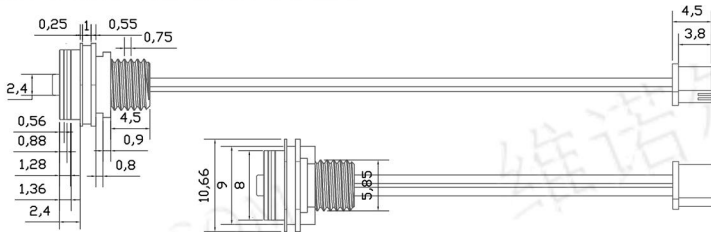

cx-06m-dc母带ZH端子