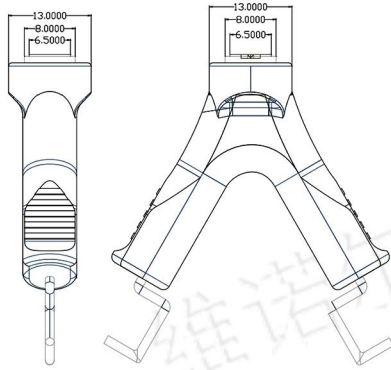

cx-10mm双勾线