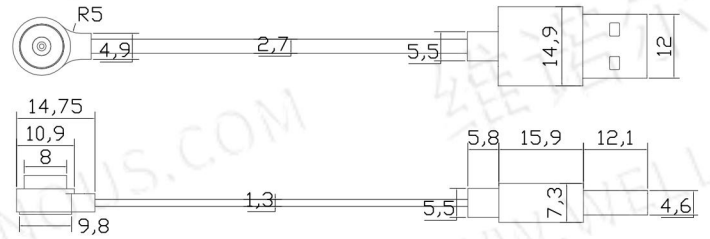

## MAGNETIC CONNECTOR

cx-06m-dc母带ZH端子

mck2pin公转usb

CX-10mm-A型转TYPE-C

CX-10mm-A型转USB

TYPE-C 12P

cx-15a-dc护套线

磁吸2+4公转GX12-5P母