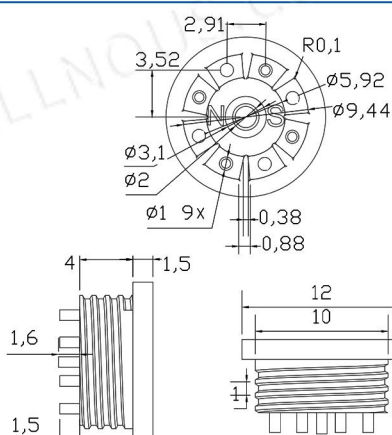

MAGNETIC CONNECTOR