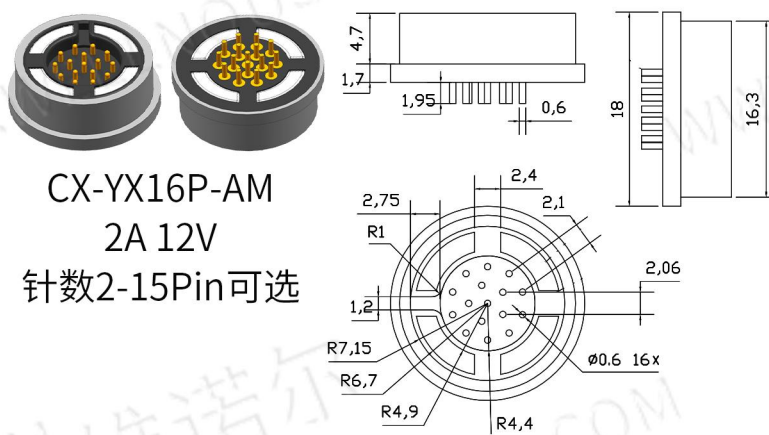

磁吸连接器 >>

乐清市维诺尔电子科技有限公司
Yueqing Weinuoer Electronic Technology Co., Ltd.

MAGNETIC CONNECTOR