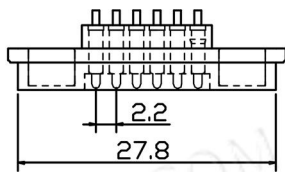

磁吸连接器 >>

乐清市维诺尔电子科技有限公司
Yueqing Weinuoer Electronic Technology Co., Ltd.

MAGNETIC CONNECTOR