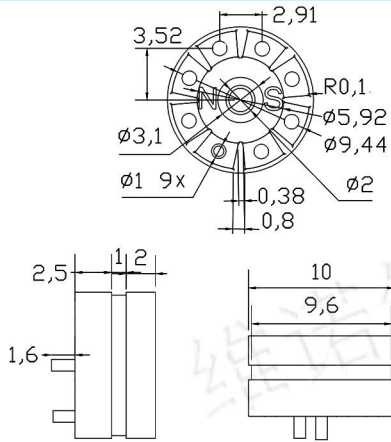

磁吸连接器 >>

乐清市维诺尔电子科技有限公司
Yueqing Weinuoer Electronic Technology Co., Ltd.

MAGNETIC CONNECTOR