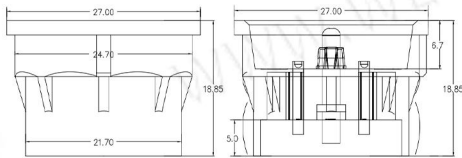

## MAGNETIC CONNECTOR

CX14-16XL-M

CX14-16XL-F

CX14-16XL-M-8P8C

cxfs-27mmjg-m1  
军工防水磁吸  
18A 24V

cxfs-27mmjg-f1  
军工防水磁吸  
18A 24V

cxfs-27mmjg-m2 焊线 18A 24V

cxfs-27mmjg-f2 焊线 18A 24V