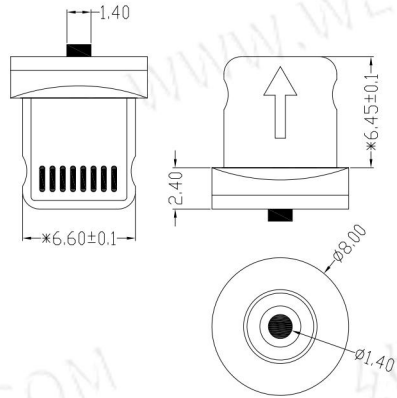

## MAGNETIC CONNECTOR

cx-Micro plug

cx-Type-c plug

cx-IOS plug

cx-3mm-M 长脚  
超薄磁吸  
3A 12V

cx-3mm-F  
超薄磁吸  
3A 12V

cx-3mm-M  
超薄磁吸  
3A 12V

cx-3mm-F PCB  
超薄磁吸  
3A 12V