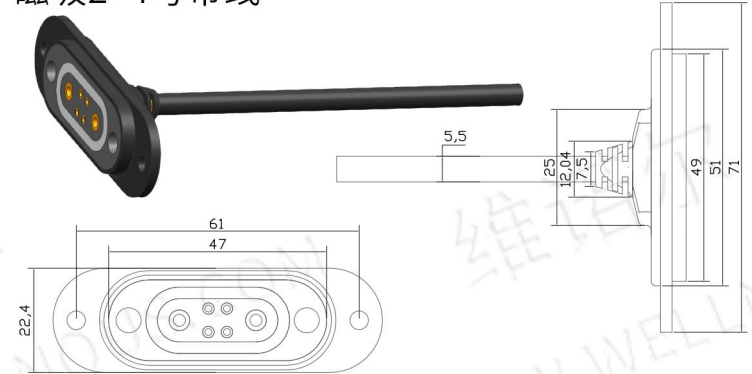

MAGNETIC CONNECTOR

磁吸2+4母带线