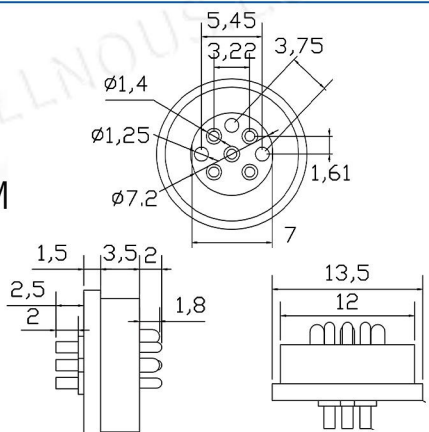

## MAGNETIC CONNECTOR

cx12-13.5mm-2P-M  
2A 12V

cx12-13.5mm-2P-F  
2A 12V

cx12-13.5mm-3P-M  
2A 12V

cx12-13.5mm-3P-F  
2A 12V

cx12-13.5mm-4P-M  
2A 12V

cx12-13.5mm-4P-F  
2A 12V

cx12-13.5mm-5P-M  
2A 12V