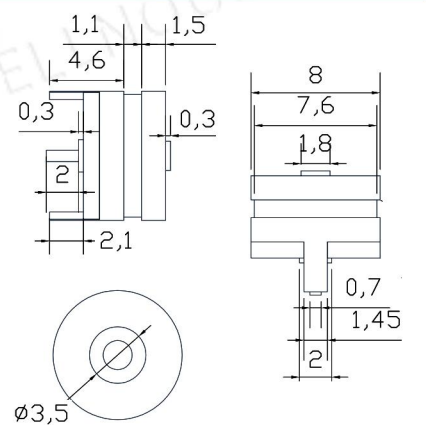

磁吸连接器 >>

乐清市维诺尔电子科技有限公司
Yueqing Weinuoer Electronic Technology Co., Ltd.

MAGNETIC CONNECTOR