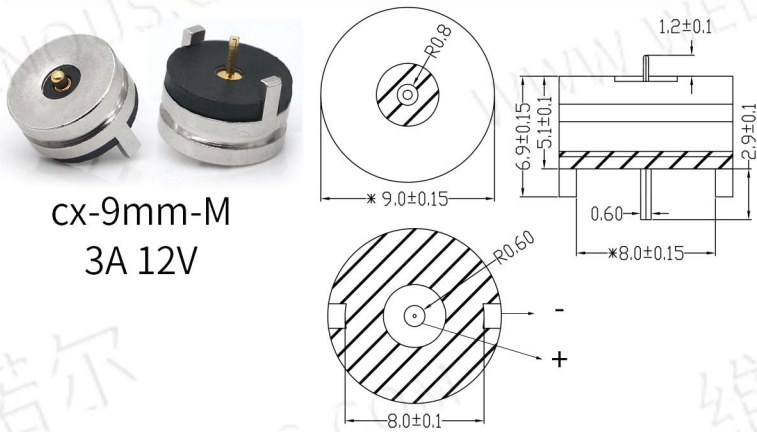

磁吸连接器 >>

乐清市维诺尔电子科技有限公司
Yueqing Weinuoer Electronic Technology Co., Ltd.

MAGNETIC CONNECTOR