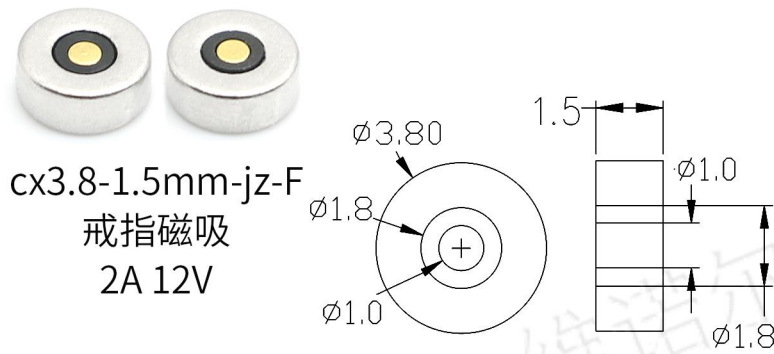

磁吸连接器 >>

乐清市维诺尔电子科技有限公司
Yueqing Weinuoer Electronic Technology Co., Ltd.

MAGNETIC CONNECTOR