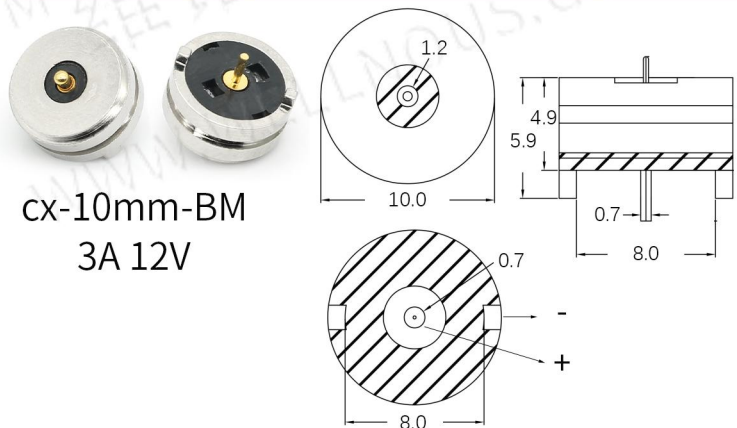

磁吸连接器 >>

乐清市维诺尔电子科技有限公司
Yueqing Weinuoer Electronic Technology Co., Ltd.

MAGNETIC CONNECTOR