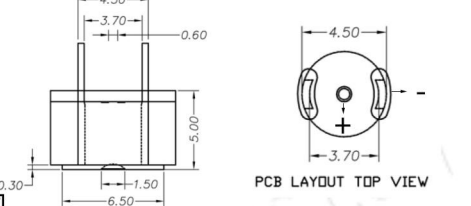

磁吸连接器 >>

乐清市维诺尔电子科技有限公司
Yueqing Weinuoer Electronic Technology Co., Ltd.

MAGNETIC CONNECTOR

cx-906-8mm 不锈钢