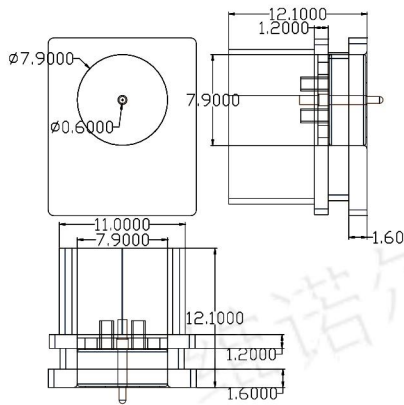

磁吸连接器 >>

乐清市维诺尔电子科技有限公司
Yueqing Weinuoer Electronic Technology Co., Ltd.

MAGNETIC CONNECTOR