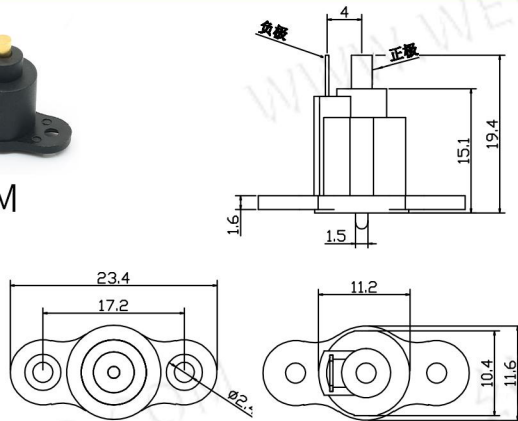

## MAGNETIC CONNECTOR

cx-14a-dc  
卡槽磁吸  
3A 12V

cx-14m-dc  
卡槽磁吸  
3A 12V

cx-022bk1-M  
小米磁吸

cx-022bk1-F  
小米磁吸

cx-022bk2-M  
小米二代磁吸

cx-022bk2-F  
小米二代磁吸

cx-16pin Type-c