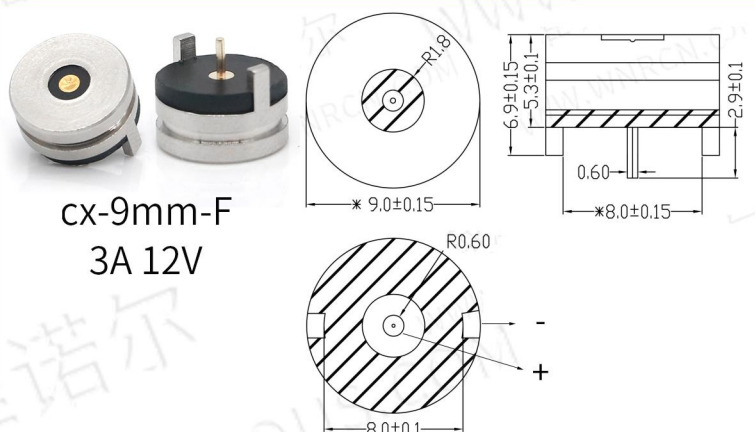

磁吸连接器 >>

乐清市维诺尔电子科技有限公司
Yueqing Weinuoer Electronic Technology Co., Ltd.

MAGNETIC CONNECTOR