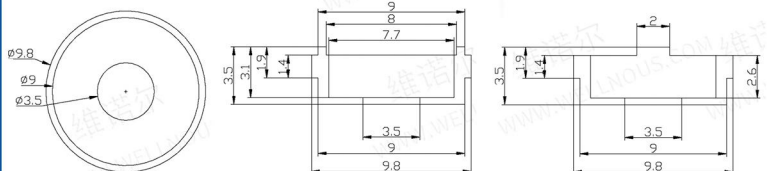

cx-3mm-M-usb