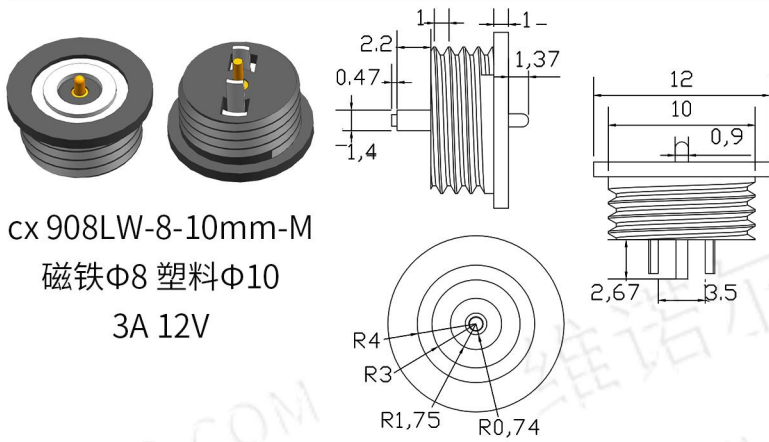

cx 908BFDL-10-12mm-M
磁铁Φ10 塑料Φ12
防短路 3A 12V

磁吸连接器 >>

乐清市维诺尔电子科技有限公司
Yueqing Weinuoer Electronic Technology Co., Ltd.

MAGNETIC CONNECTOR