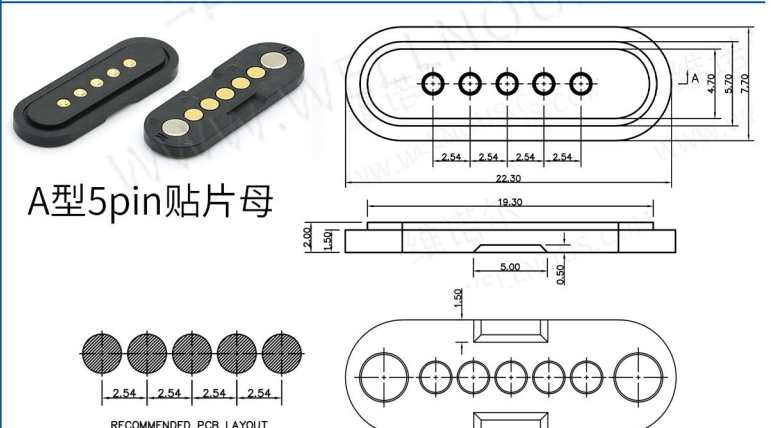

MAGNETIC CONNECTOR