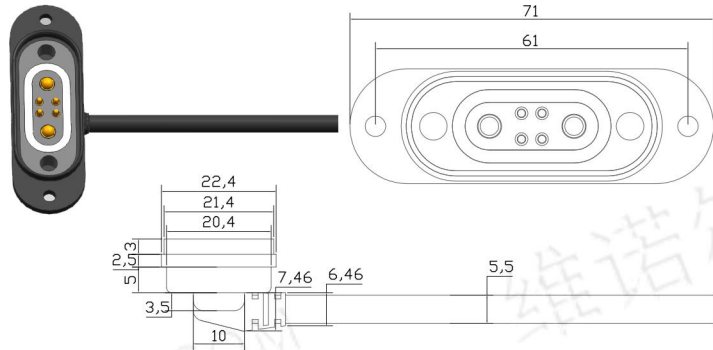

MAGNETIC CONNECTOR

磁吸2+4公带线