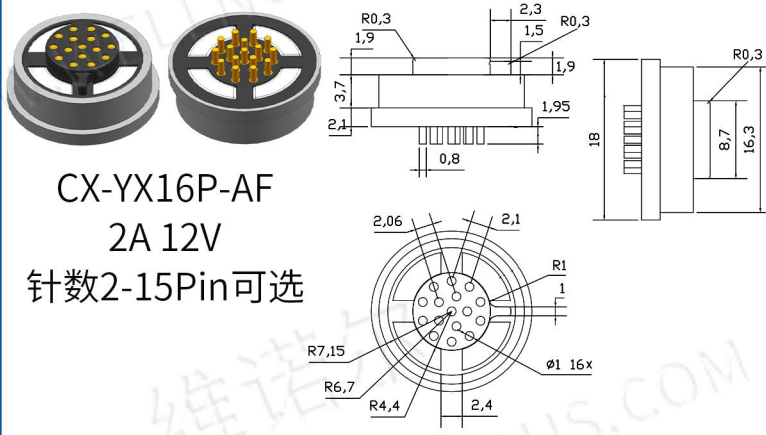

磁吸连接器 >>

乐清市维诺尔电子科技有限公司
Yueqing Weinuoer Electronic Technology Co., Ltd.

MAGNETIC CONNECTOR