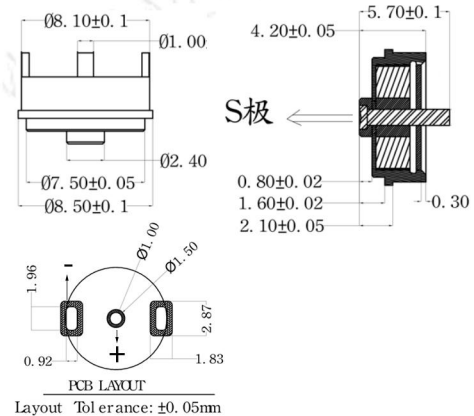

磁吸连接器 >>

乐清市维诺尔电子科技有限公司
Yueqing Weinuoer Electronic Technology Co., Ltd.

MAGNETIC CONNECTOR