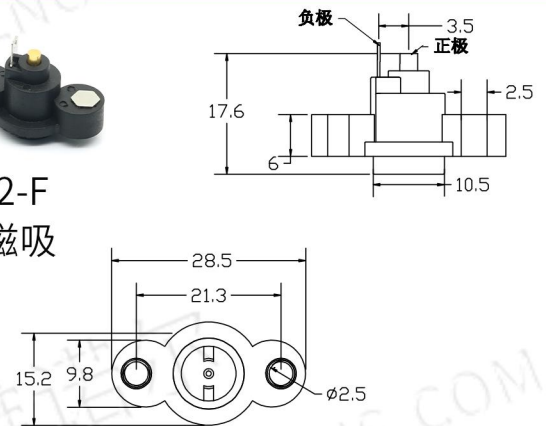

## MAGNETIC CONNECTOR

cx-14a-dc  
卡槽磁吸  
3A 12V

cx-14m-dc  
卡槽磁吸  
3A 12V

cx-022bk1-M  
小米磁吸

cx-022bk1-F  
小米磁吸

cx-022bk2-M  
小米二代磁吸

cx-022bk2-F  
小米二代磁吸

cx-16pin Type-c