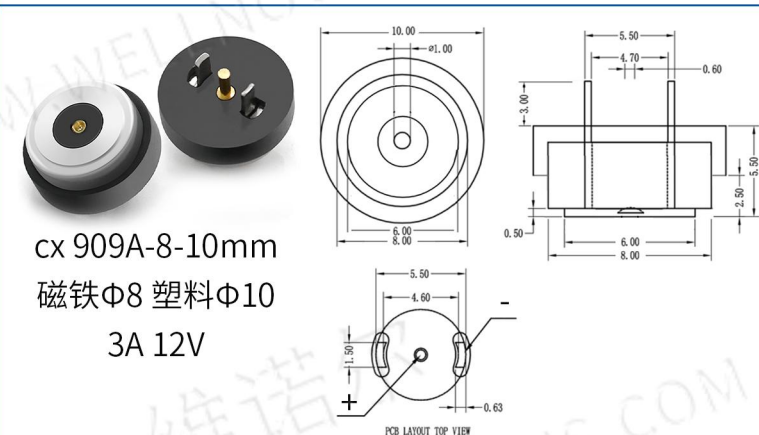

磁吸连接器 >>

乐清市维诺尔电子科技有限公司
Yueqing Weinuoer Electronic Technology Co., Ltd.

MAGNETIC CONNECTOR