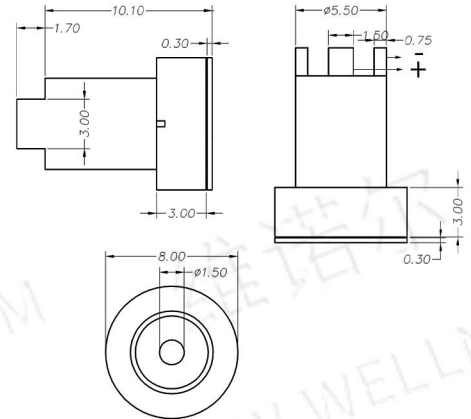

## MAGNETIC CONNECTOR

cx-902-8mm  
3A 12V

cx-903-8mm  
3A 12V

cx-902-10mm  
3A 12V

cx-903-10mm  
3A 12V

cx-906-8mm 黄铜

cx-907-8mm 黄铜

cx-906-8mm 不锈钢