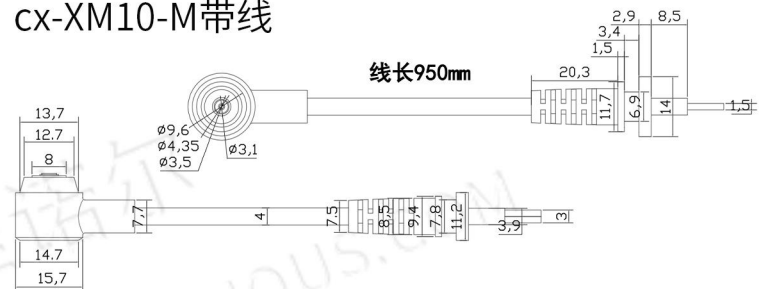

CX-XM10-M带线