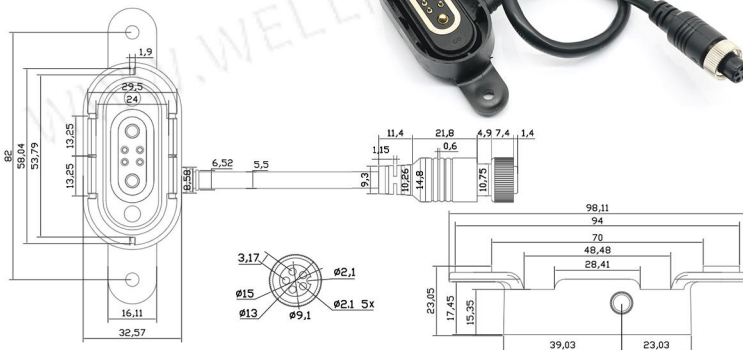

## MAGNETIC CONNECTOR

cx-06m-dc母带ZH端子

mck2pin公转usb

CX-10mm-A型转TYPE-C

CX-10mm-A型转USB

TYPE-C 12P

cx-15a-dc护套线

磁吸2+4公转GX12-5P母