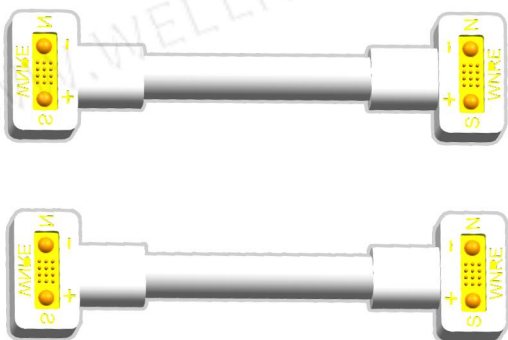

## MAGNETIC CONNECTOR

磁吸2+4公带线

磁吸2+4母带线

CX-2+12P公转母直式

CX-2+12P公转母弯式

CX-2+12P母转母直式

CX-2+12P母转母弯式

CX-2+12P公转公直式