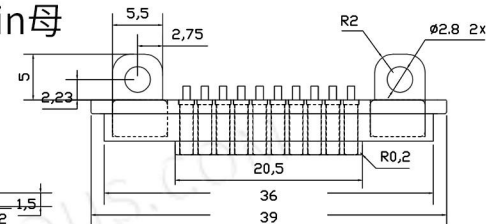

CX-FB型-20pin母