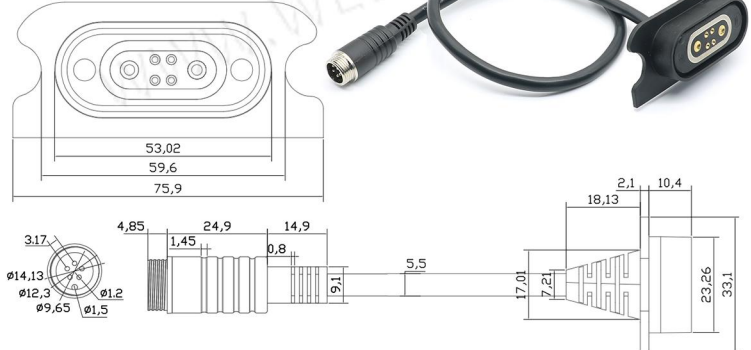

磁吸2+4母转GX12-5P公