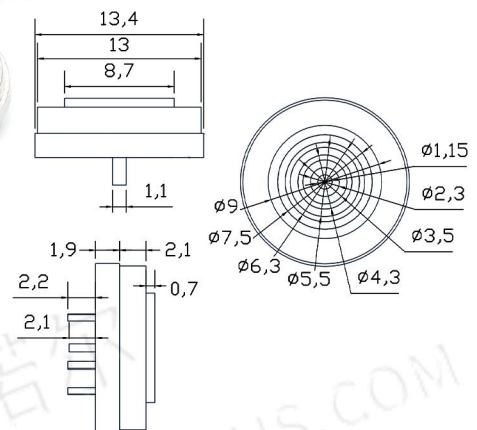

磁吸连接器 >>

乐清市维诺尔电子科技有限公司
Yueqing Weinuoer Electronic Technology Co., Ltd.

MAGNETIC CONNECTOR