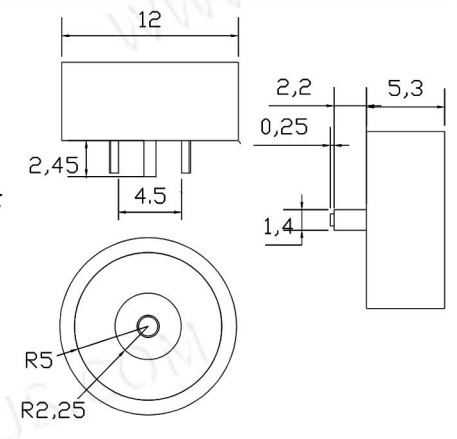

## MAGNETIC CONNECTOR

cx 908B-8-10mm-M  
磁铁Φ8 塑料Φ10  
3A 12V

cx 908B-8-10mm-F  
磁铁Φ8 塑料Φ10  
3A 12V

cx 908B-10-12mm-M  
磁铁Φ10 塑料Φ12  
3A 12V

cx 908B-10-12mm-F  
磁铁Φ10 塑料Φ12  
3A 12V

cx 908BFDL-8-10mm-M  
磁铁Φ8 塑料Φ10  
防短路 3A 12V