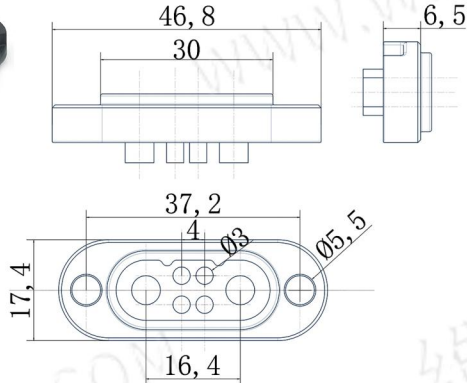

## MAGNETIC CONNECTOR

cx2+4-y1  
15A 24V

cx2+4-y2  
15A 24V

cx2+4-y3  
15A 24V

cx2+4-y4  
15A 24V

cx2+4-f1  
5A 24V

cx2+4-f2  
5A 24V

cx2+4-fw1  
5A 24V