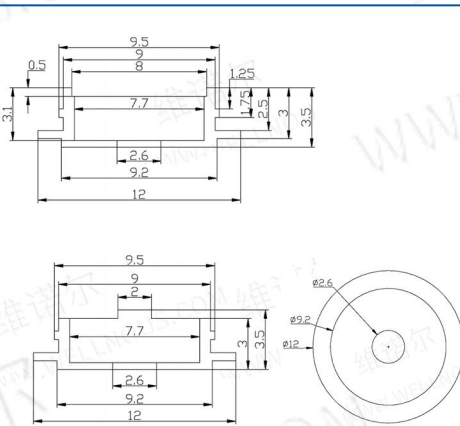

磁吸连接器 >>

乐清市维诺尔电子科技有限公司
Yueqing Weinuoer Electronic Technology Co., Ltd.

MAGNETIC CONNECTOR