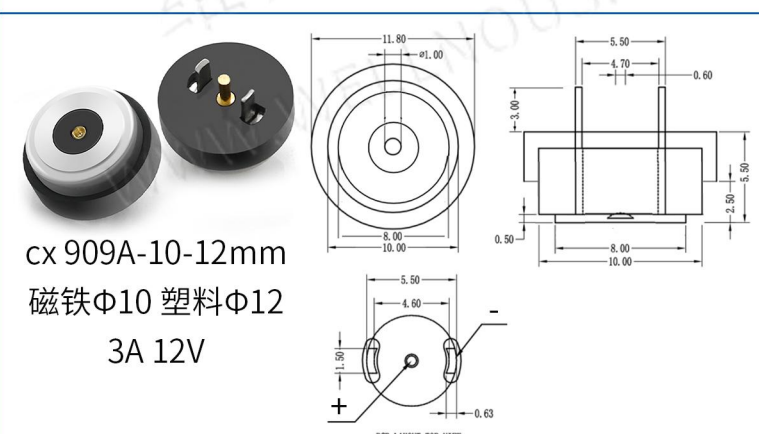

磁吸连接器 >>

乐清市维诺尔电子科技有限公司
Yueqing Weinuoer Electronic Technology Co., Ltd.

MAGNETIC CONNECTOR