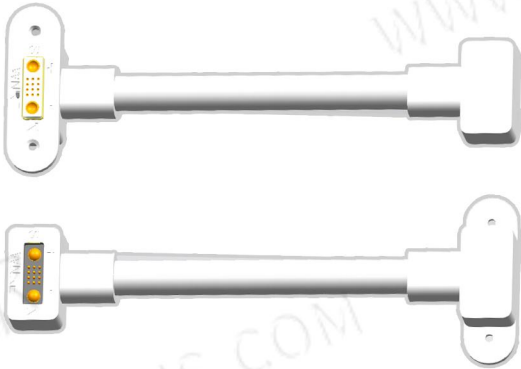

## MAGNETIC CONNECTOR

磁吸2+4公带线

磁吸2+4母带线

CX-2+12P公转母直式

CX-2+12P公转母弯式

CX-2+12P母转母直式

CX-2+12P母转母弯式

CX-2+12P公转公直式