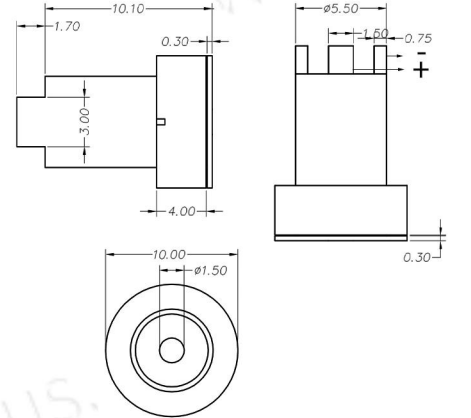

## MAGNETIC CONNECTOR

cx-902-8mm  
3A 12V

cx-903-8mm  
3A 12V

cx-902-10mm  
3A 12V

cx-903-10mm  
3A 12V

cx-906-8mm 黄铜

cx-907-8mm 黄铜

cx-906-8mm 不锈钢