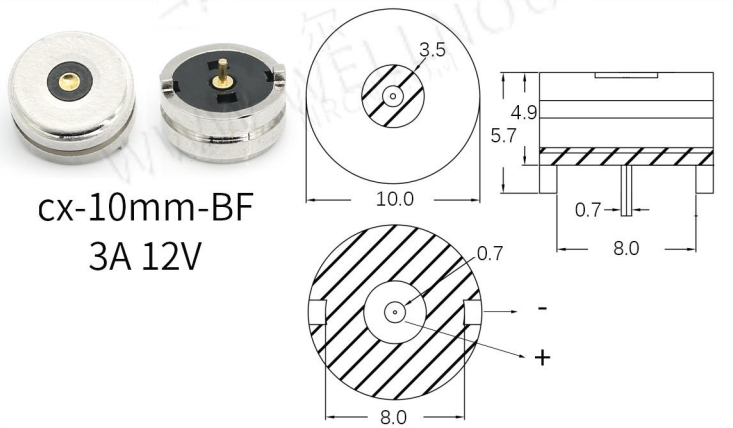

磁吸连接器 >>

乐清市维诺尔电子科技有限公司
Yueqing Weinuoer Electronic Technology Co., Ltd.

MAGNETIC CONNECTOR