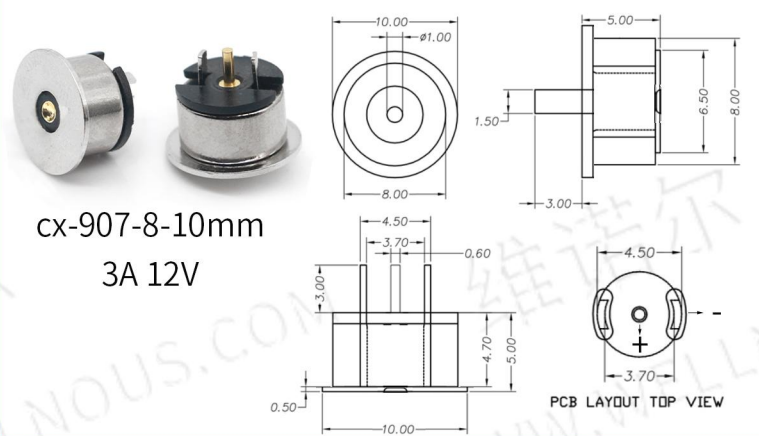

cx-909-10mm
3A 12V

磁吸连接器 >>

乐清市维诺尔电子科技有限公司
Yueqing Weinuoer Electronic Technology Co., Ltd.

MAGNETIC CONNECTOR