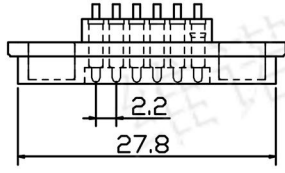

磁吸连接器 >>

乐清市维诺尔电子科技有限公司
Yueqing Weinuoer Electronic Technology Co., Ltd.

MAGNETIC CONNECTOR