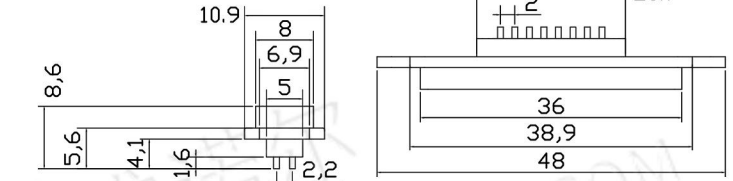

## MAGNETIC CONNECTOR

CXZ-D型-13pin公

CXZ-D型-13pin母

CXZ-D型-14pin公

CXZ-D型-14pin母

CXZ-D型-15pin公

CXZ-D型-15pin母

CXZ-D型-16pin公