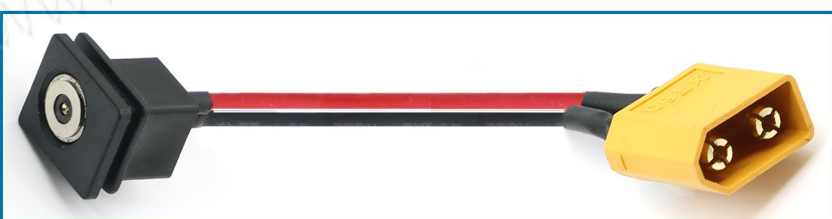

## MAGNETIC CONNECTOR

磁吸8/10mm电源线

磁吸8/10mm带dc母头

CX-906-8mm带XH端子

CX-11A-DC带端子

CX-906-8mm带端子

磁吸卡槽带XT60

CX-11A-DC带SYP