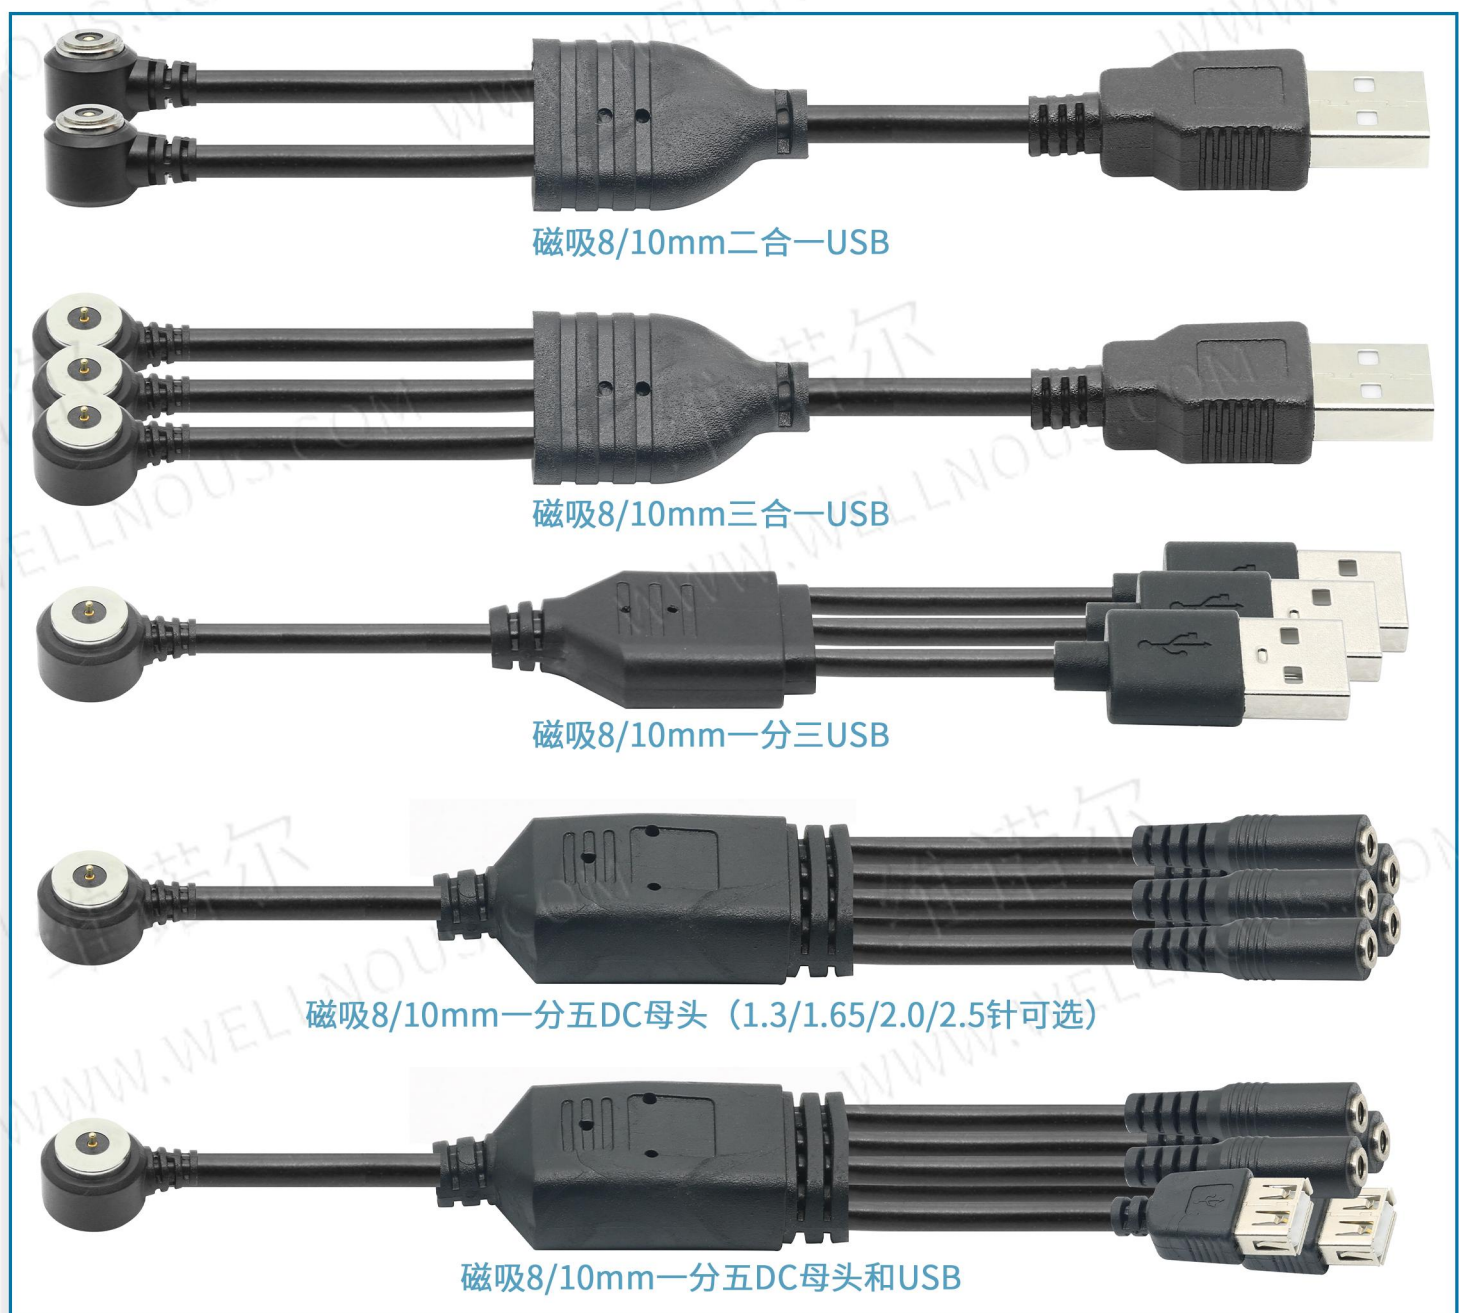

磁吸连接器 >>

乐清市维诺尔电子科技有限公司
Yueqing Weinuoer Electronic Technology Co., Ltd.

MAGNETIC CONNECTOR

磁吸一拖多电源线