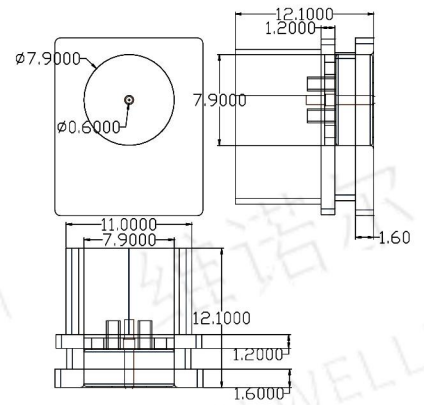

## MAGNETIC CONNECTOR

cx-14a-dc  
卡槽磁吸  
3A 12V

cx-14m-dc  
卡槽磁吸  
3A 12V

cx-022bk1-M  
小米磁吸

cx-022bk1-F  
小米磁吸

cx-022bk2-M  
小米二代磁吸

cx-022bk2-F  
小米二代磁吸

cx-16pin Type-c