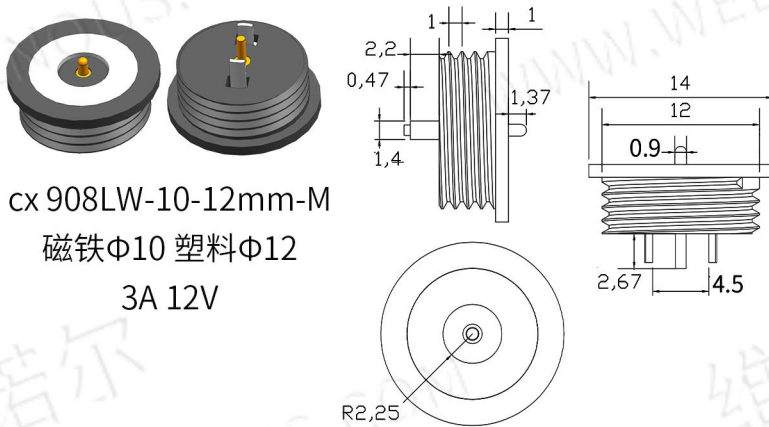

磁吸连接器 >>

乐清市维诺尔电子科技有限公司
Yueqing Weinuoer Electronic Technology Co., Ltd.

MAGNETIC CONNECTOR