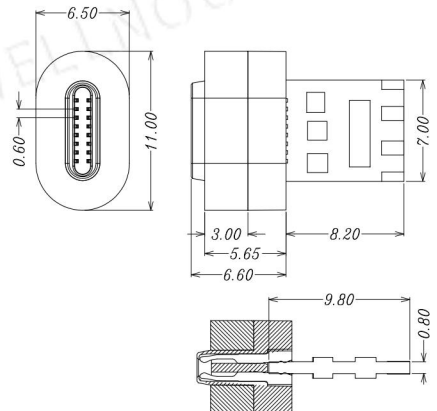

磁吸连接器 >>

乐清市维诺尔电子科技有限公司
Yueqing Weinuoer Electronic Technology Co., Ltd.

MAGNETIC CONNECTOR