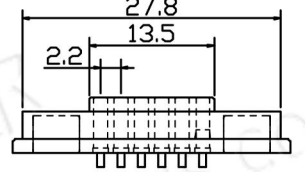

磁吸连接器 >>

乐清市维诺尔电子科技有限公司
Yueqing Weinuoer Electronic Technology Co., Ltd.

MAGNETIC CONNECTOR