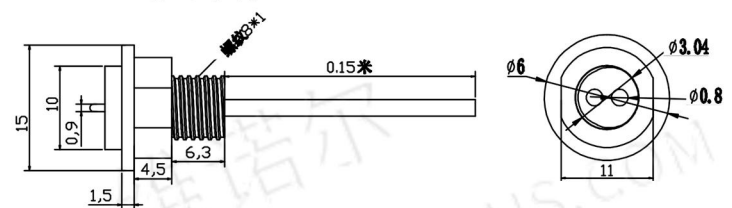

## MAGNETIC CONNECTOR

cx-06m-dc母带ZH端子

mck2pin公转usb

CX-10mm-A型转TYPE-C

CX-10mm-A型转USB

TYPE-C 12P

cx-15a-dc护套线

磁吸2+4公转GX12-5P母