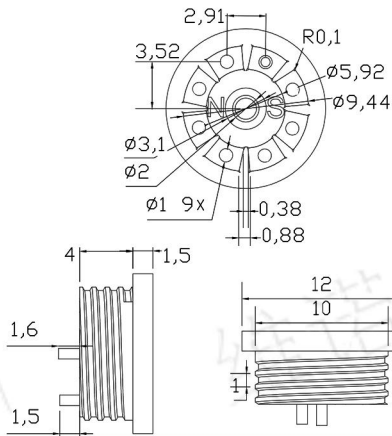

MAGNETIC CONNECTOR