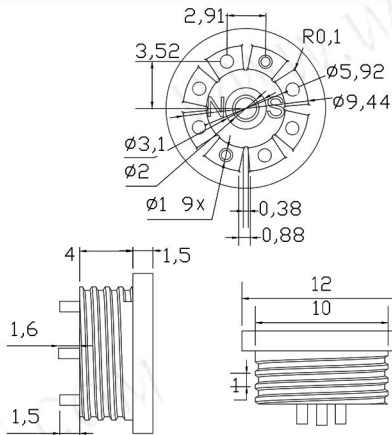

MAGNETIC CONNECTOR