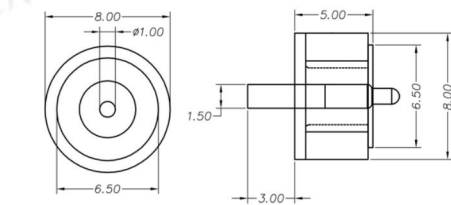

## MAGNETIC CONNECTOR

cx-902-8mm  
3A 12V

cx-903-8mm  
3A 12V

cx-902-10mm  
3A 12V

cx-903-10mm  
3A 12V

cx-906-8mm 黄铜

cx-907-8mm 黄铜

cx-906-8mm 不锈钢