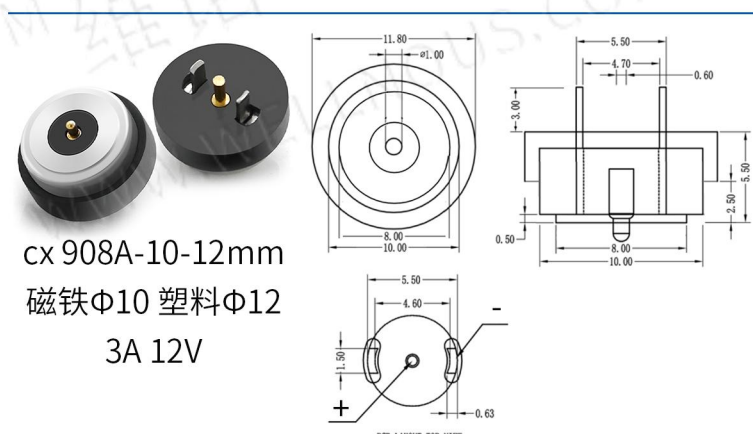

磁吸连接器 >>

乐清市维诺尔电子科技有限公司
Yueqing Weinuoer Electronic Technology Co., Ltd.

MAGNETIC CONNECTOR