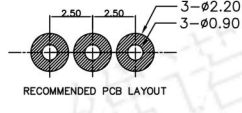

## MAGNETIC CONNECTOR

B型4pin贴片公

B型4pin贴片母

B型5pin贴片公

B型5pin贴片母

B型3pin插件公

B型3pin插件母

B型4pin插件公