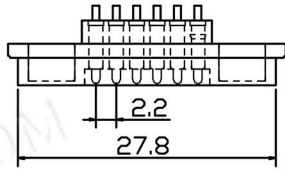

磁吸连接器 >>

乐清市维诺尔电子科技有限公司
Yueqing Weinuoer Electronic Technology Co., Ltd.

MAGNETIC CONNECTOR