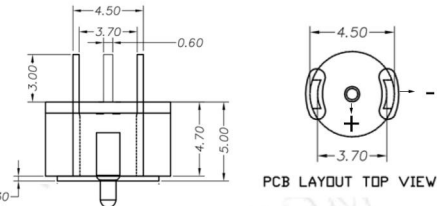

## MAGNETIC CONNECTOR

cx-902-8mm  
3A 12V

cx-903-8mm  
3A 12V

cx-902-10mm  
3A 12V

cx-903-10mm  
3A 12V

cx-906-8mm 黄铜

cx-907-8mm 黄铜

cx-906-8mm 不锈钢