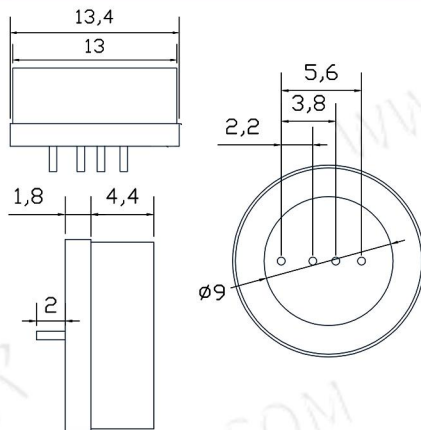

磁吸连接器 >>

乐清市维诺尔电子科技有限公司
Yueqing Weinuoer Electronic Technology Co., Ltd.

MAGNETIC CONNECTOR