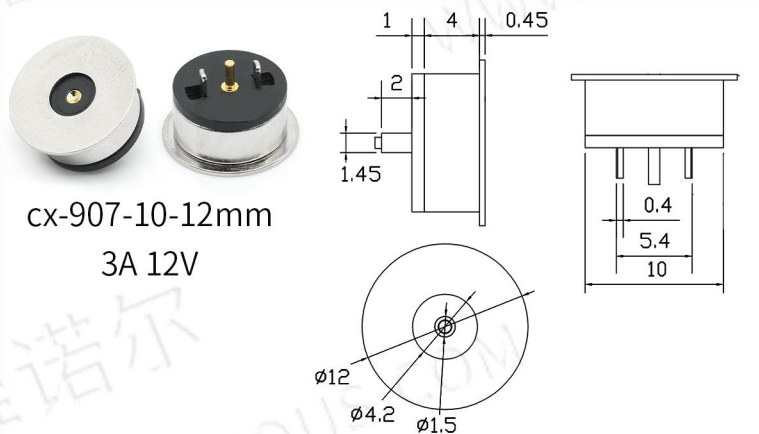

磁吸连接器 >>

乐清市维诺尔电子科技有限公司
Yueqing Weinuoer Electronic Technology Co., Ltd.

MAGNETIC CONNECTOR