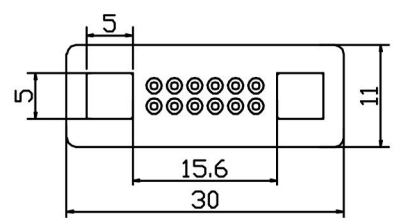

磁吸连接器 >>

乐清市维诺尔电子科技有限公司
Yueqing Weinuoer Electronic Technology Co., Ltd.

MAGNETIC CONNECTOR